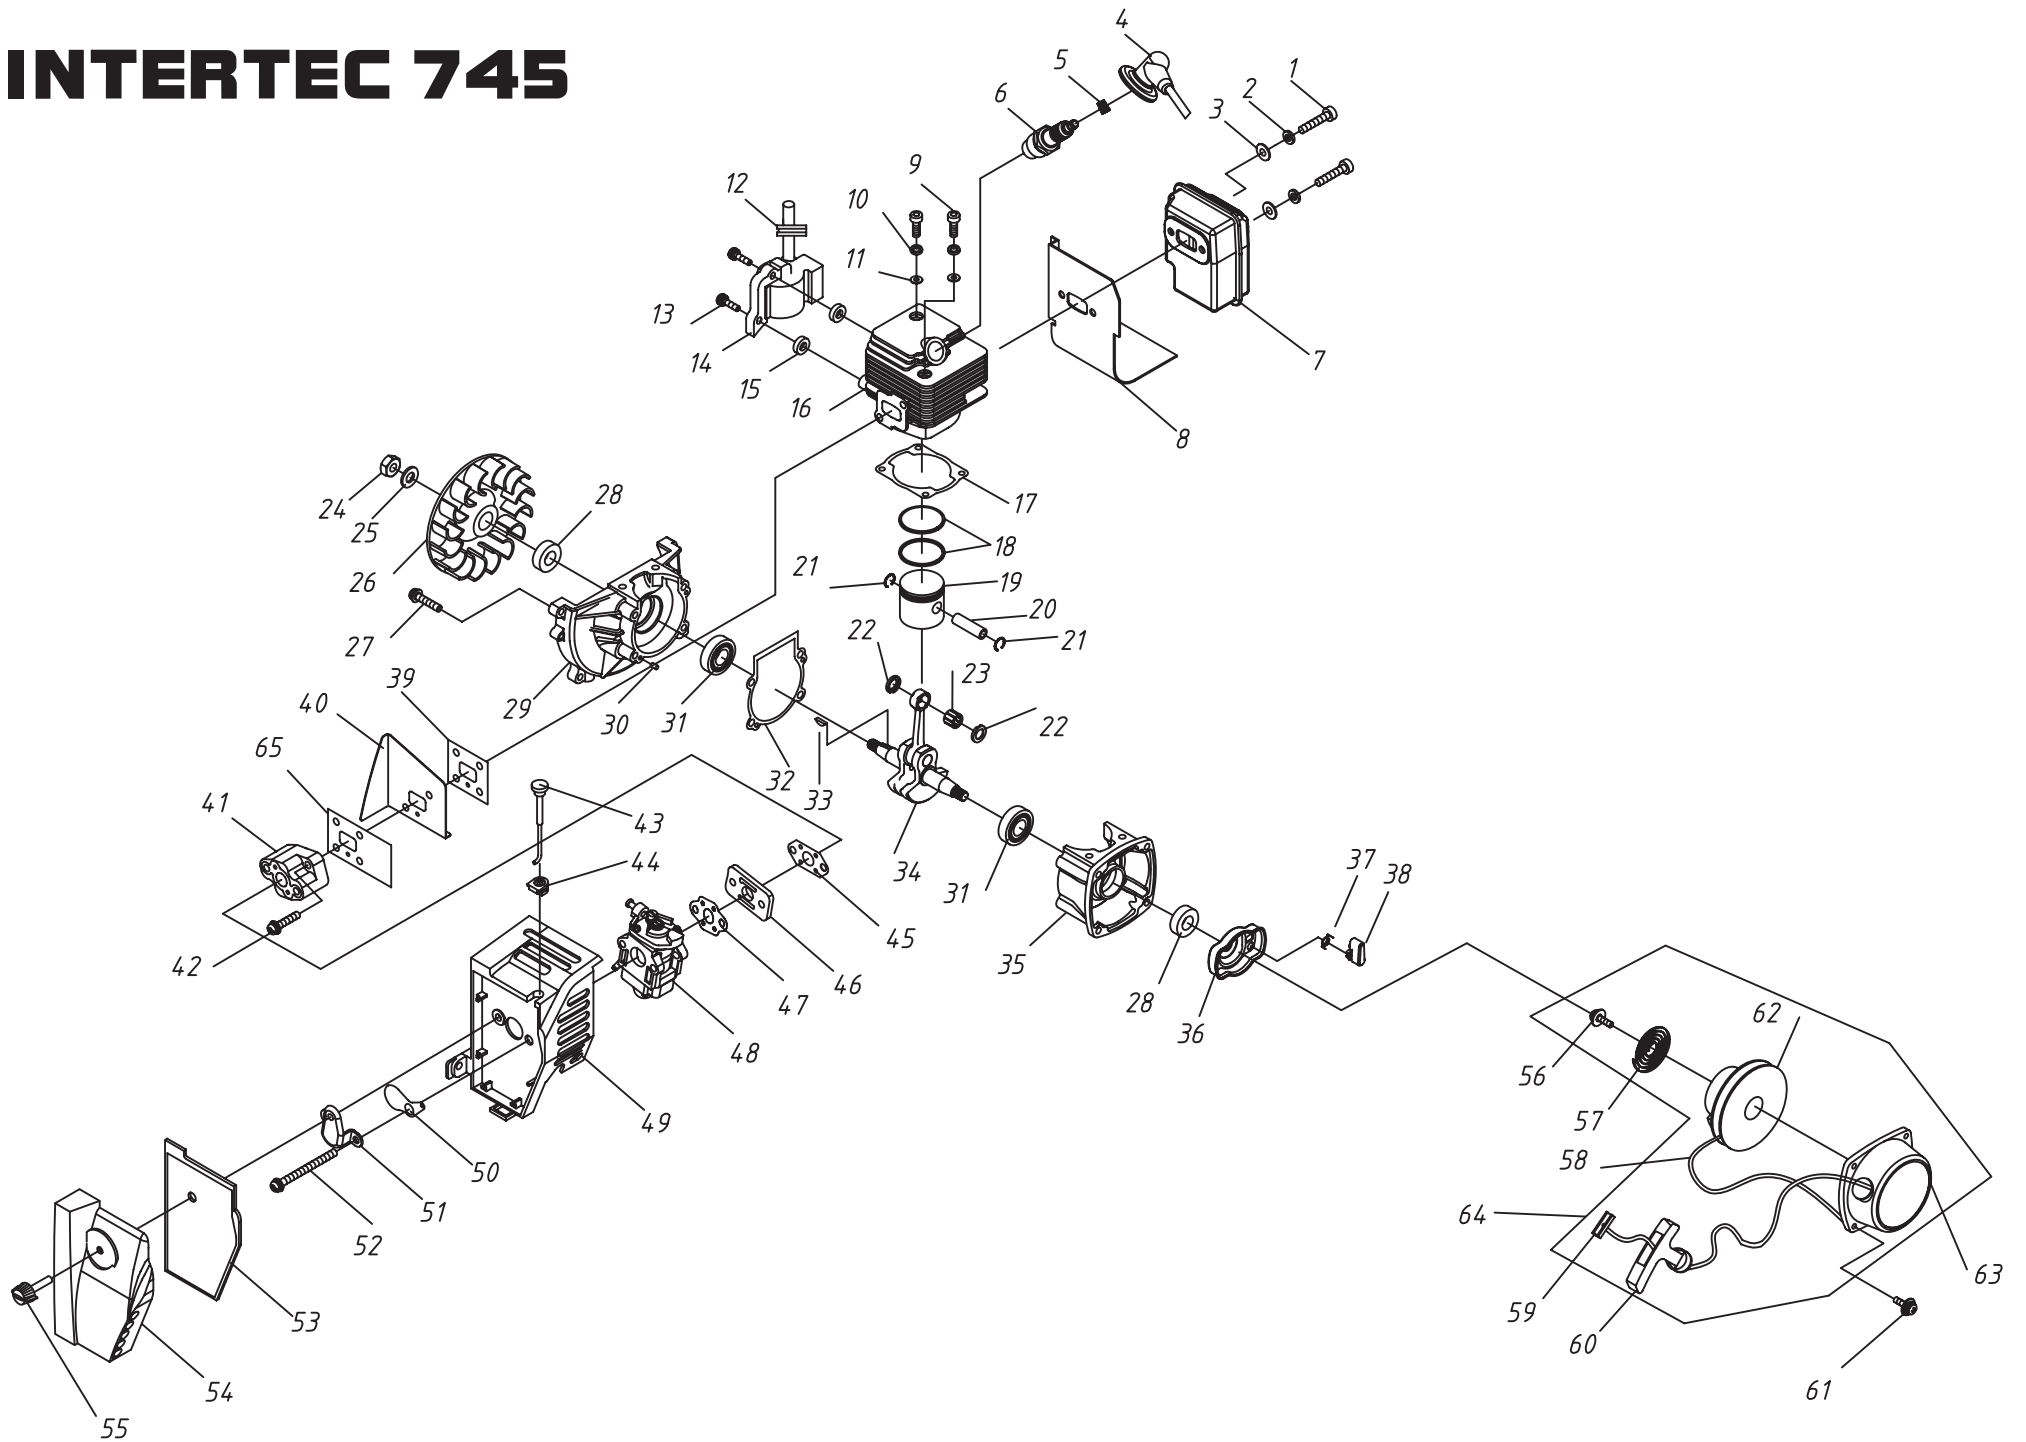

# INTERTEC 745

SER Nº	CÓD.		DESCRIÇÃO	DESCRIPTION
4	075604131	85479000	CAPA DE VELA	PLUG CAP
6	075603011	85111000	VELA	SPARK PLUG
7	075174001	84679100	SILENCIOSO	MUFFLER
8	075182031	84249090	CHAPA DEFLETORA DA SURDINA	SLAD
14	075142301	85113020	ELETRONICO	MAGNETO STATOR
16	075130001	84099190	CILINDRO	CYLINDER
17	075511011	84842000	JUNTA DO CILINDRO	CYLINDER WASHER
18	075132031	84099116	ANEL DE PISTÃO	PISTON RING
18/19/20/21	075132101	84099120	PISTÃO CPL	PISTON ASSY
23	075210011	84824000	GAIOLA DO PISTÃO	NEEDLE BEARING
26	075141301	85112090	VOLANTE	MAGNETO ROTOR
28	662901075	40169300	RETENTOR	OIL SEAL
29	075111001	84249090	CARCAÇA MAIOR	FRONT CRANKCASE
31	660102158	84821010	ROLAMENTO	BEARING
32	075511041	84842000	JUNTA DA CARCAÇA	CRANKCASE GASKET
34	075120001	84831019	VIRABREQUIM	CRANKSHAFT
35	075111011	84249090	CARCAÇA MENOR	REAR CRANKCASE
36/37/38	075166031	84249090	COPO DO ARRANQUE	STARTER PULLEY
37	075162001	73202090	MOLA DO TRINQUETE / GRAMPO ELASTICO	SPRING
38	075138001	84679100	TRINQUETE / PEÇA DE ENGATE	STARTER SPAWL
39	075511016	84842000	JUNTA DA ADMISSÃO	CYLINDER WASHER
40	075182131	84249090	CHAPA DEFLETORA DA BRIDA	SLAD
41	075131051	84679100	BRIDA	INLET MANIFOLD
43/44	075117021	84249090	TIRANTE ACELERADOR	PULL ROD
45/46/47	075511526	84842000	JUNTAS DO CARBURADOR	SEALING WASHER
48	075151001	84099113	CARBURADOR	CARBURETOR
49	075173031	84679100	SUORTE DO FILTRO DE AR	CLEANER INSIDE
50/51/52	075117031	84679100	TIRANTE AFOGADOR	CHOKER
53	075173501	84213100	FILTRO DE AR	CLEANER ELEMENT
54	075118161	84249090	COBERTURA DO FILTRO DE AR	CLEANER OUTSIDE
57	075163501	73209000	MOLA DA PARTIDA	RECOIL SPRING
62	075162011	84835010	POLIA DA PARTIDA	STARTER REEL
63	075112011	84249090	TAMPA DA PARTIDA	RECOIL STARTER BODY
64	075112501	84249090	TAMPA DA PARTIDA CPL	STARTER ASSY
65	075511021	84842000	JUNTA DA BRIDA	CYLINDER WASHER
??	075151591	84099190	KIT REPARO C/ AGULHA	REPAIR CARBURETOR WITH NEEDLE