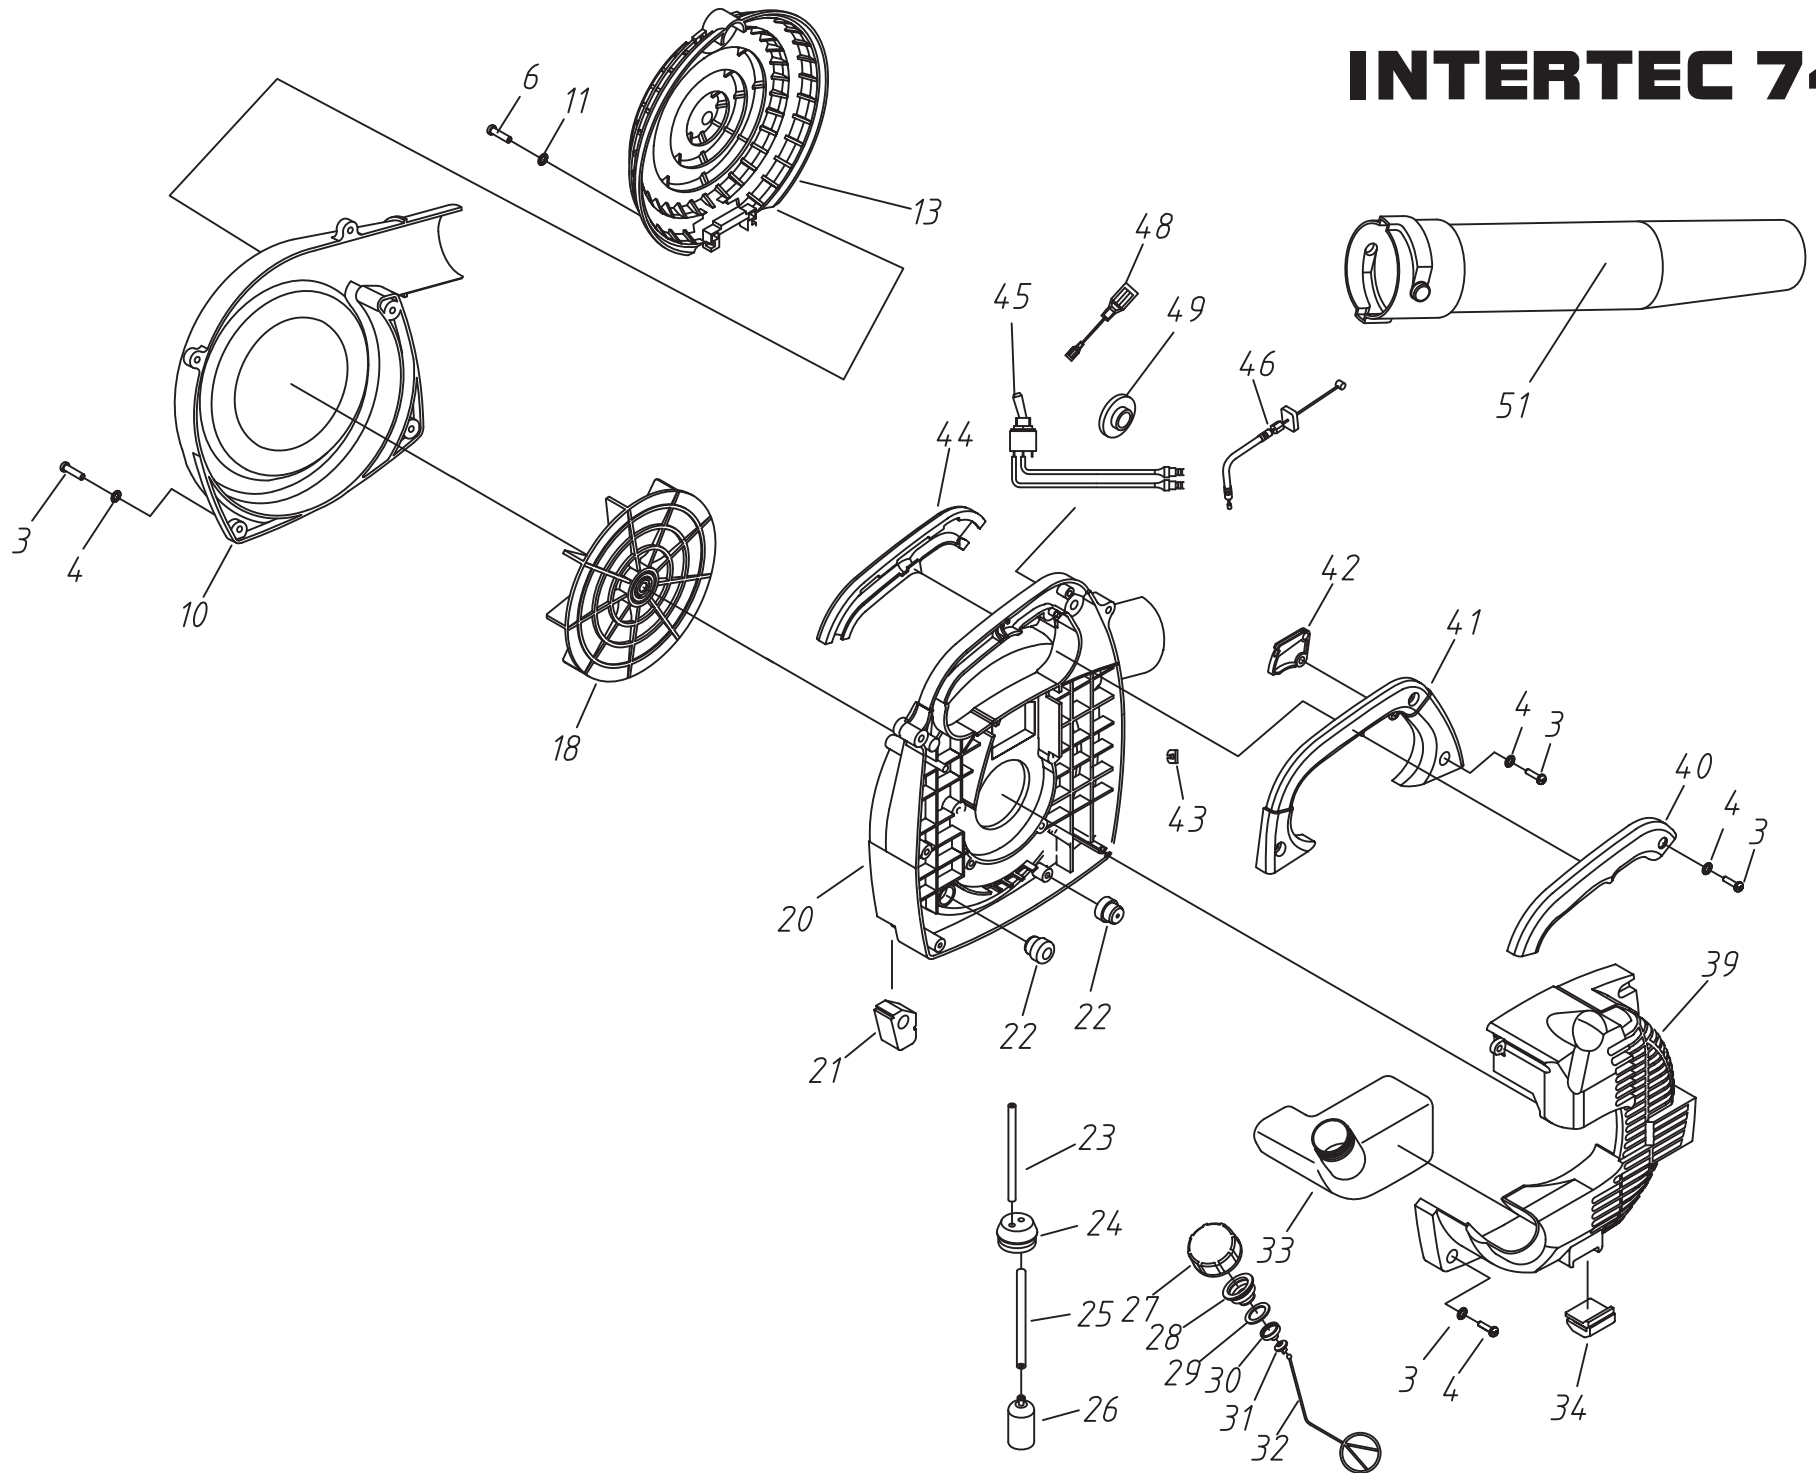

INTERTEC 745

INTERTEC 745

SER Nº	CÓD.	NCM	DESCRIÇÃO	DESCRIPTION
10	075112036	84679100	CARÇA DA HELICE / CONDUTOR DE AR	VOLUTE CASE
13	075112136	84249090	COBERTURA DA HELICE / TAMPA CONDUTOR AR	NET COVER
16/17	075165041	82084000	NAVALHA DA HELICE / NAVALHA DA VENTONHA	COMMINUTE BOARD
18	075165011	84679100	HELICE / VENTONHA	IMPELLER
20/21/22	075112001	84249090	CARÇA INT. HELICE / TAMPA DA VENTONHA	VOLUTE CASE
22	075403011	40169990	SUPORTE DA CARÇA / BATENTE BORRACHA	SUPPORT
23/24/25/26	075451501	40091100	MANGUEIRA DE COMBUSTIVEL CPL	FUEL FILTER ASSY
27/28/29/30/31/32	075451266	84249090	TAMPA DO TANQUE DE COMBUSTIVEL	LID FUEL TANK ASSY
27/28/29/30/31/32/33	075114501	84249090	TANQUE DE COMBUSTIVEL CPL	FUEL TANK ASSY
34	075114166	84249090	SUPORTE DO TANQUE	SUPPORT
39	075118211	84249090	COBERTURA DO TANQUE DE COMBUSTIVEL	PROTECTION
40/41/42/43/44	075117551	84249090	PUNHO DO SOPRADOR	HANDLE COVER
42	075117011	84249090	GATILHO DO ACELERADOR	SWITCH
42.1	075117081	73202090	MOLA DO GATILHO	SPRING SWITCH
45	075605111	85365090	BOTÃO LIG/DESL - INTERRUPTOR ANT	STOP SWITCH
45	075605115	85365090	BOTÃO LIG/DESL - INTERRUPTOR NOV	STOP SWITCH
46	075117041	84679900	CABO DO ACELERADOR / TIRANTE	FUEL THROTTLE
48	075142116	85444200	FIO DO ELETRONICO	STOP WIRE
49	075605121	73181600	ASSENTO DO BOTÃO LIG/DESL - INTERRUPTOR	SWITCH SEAT
51	075280056	84249090	TUBO DO SOPRADOR RETO	PIPE 3