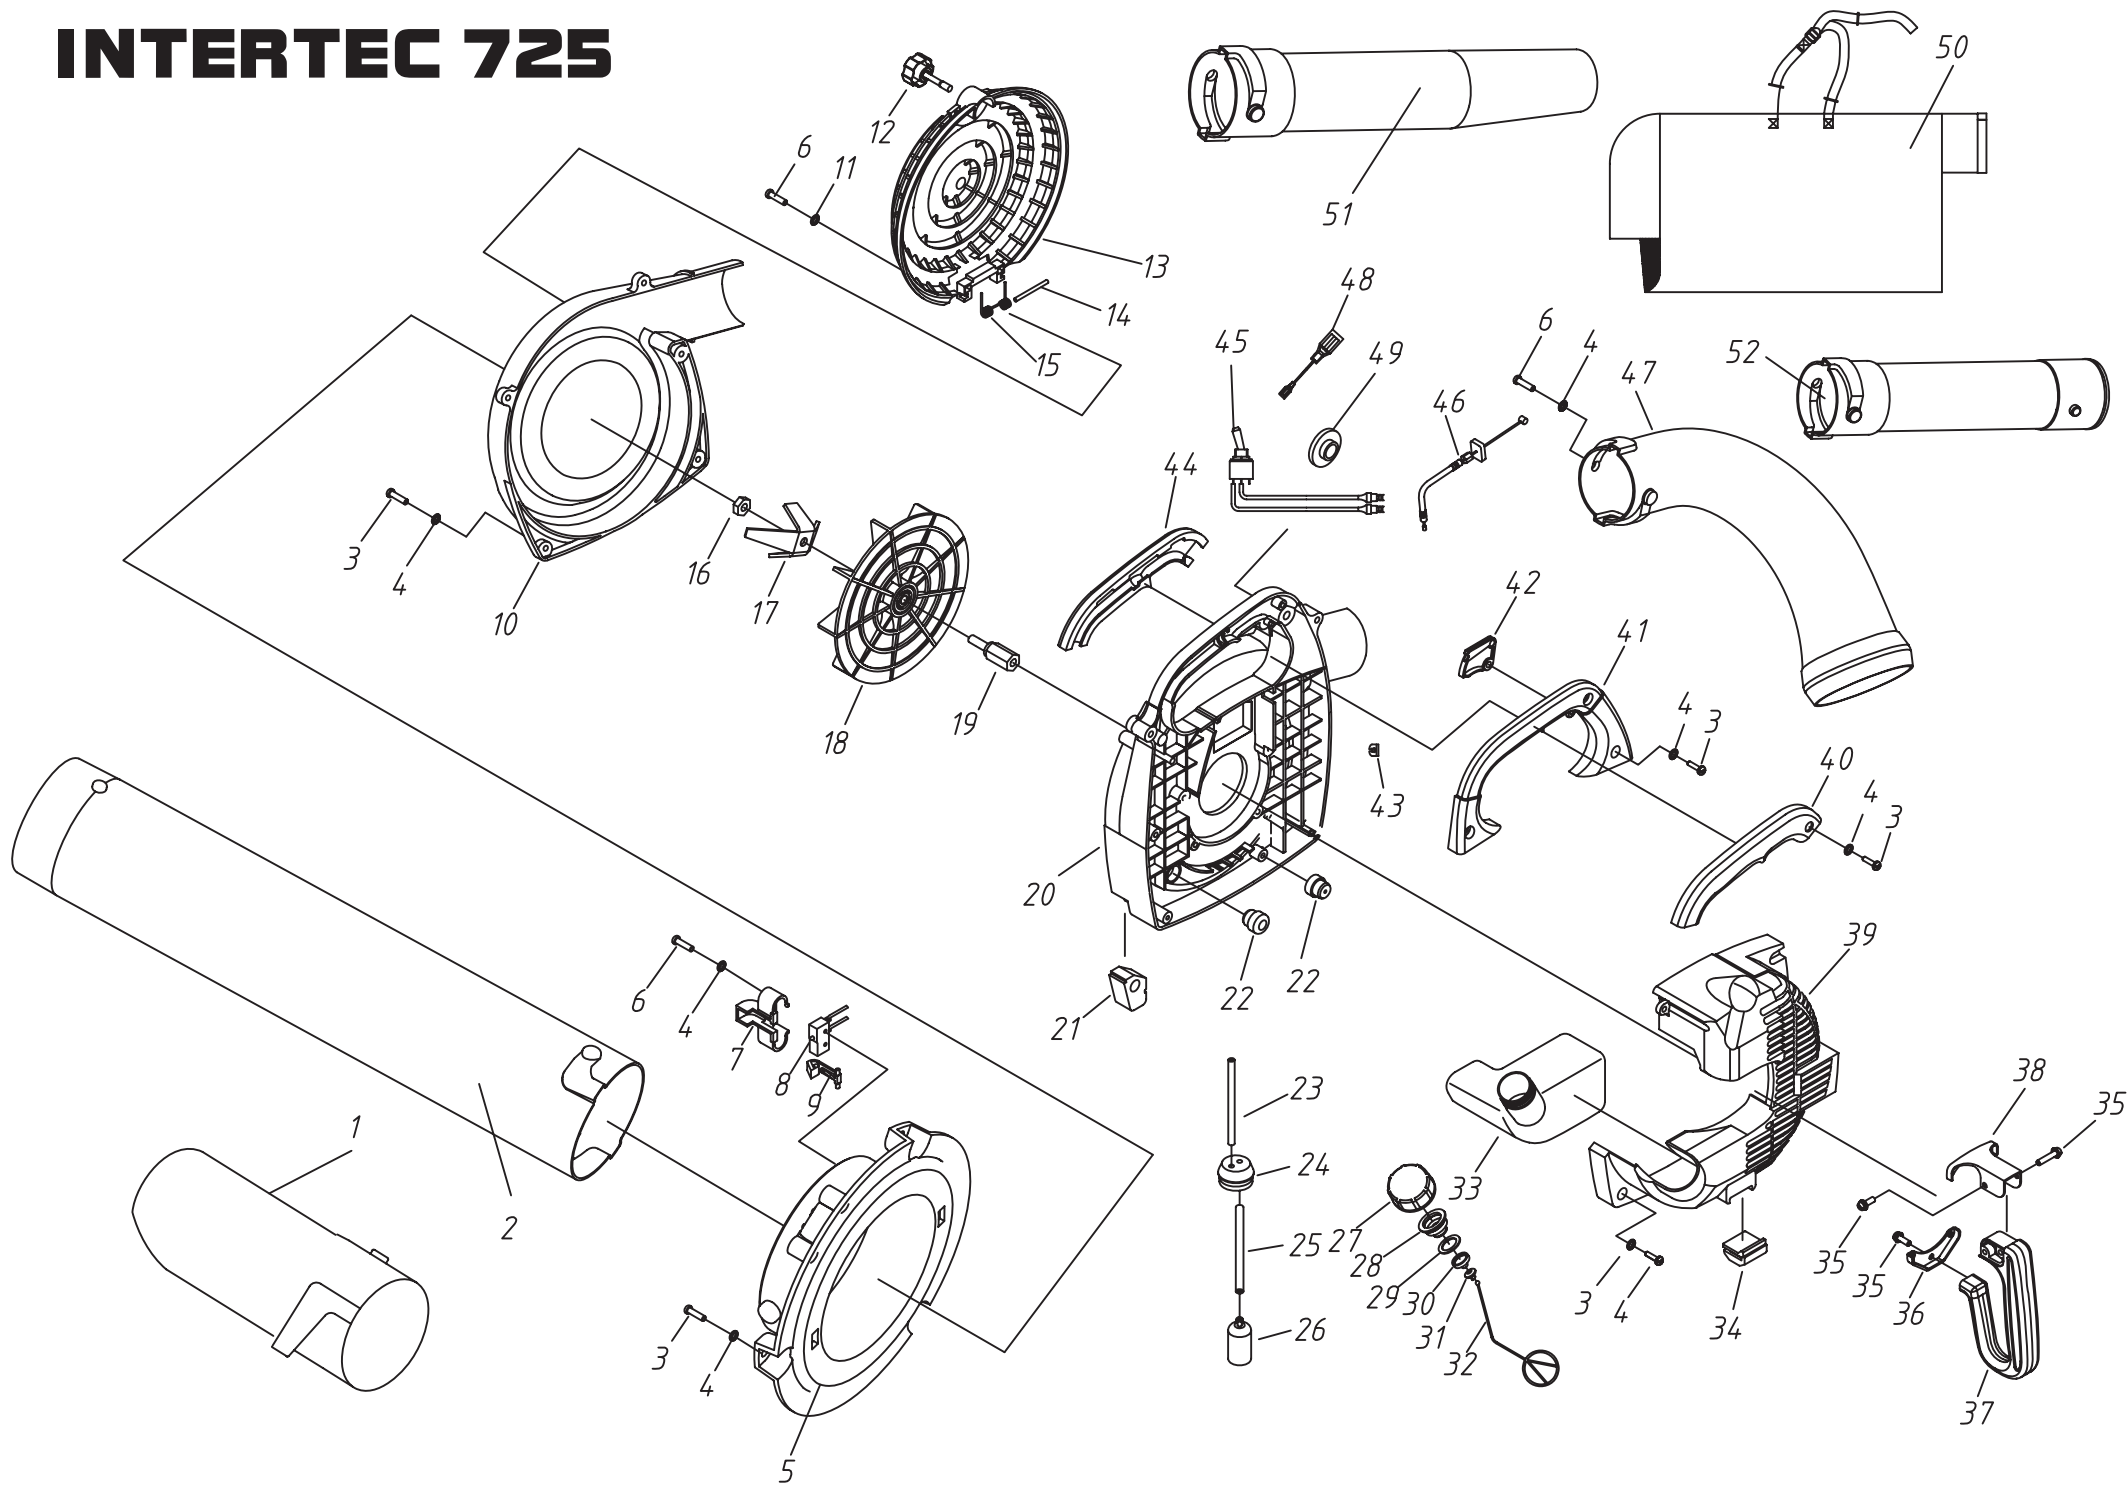

INTERTEC 725

INTERTEC 725

INTERTEC 725 - BLOWER				
SER Nº	CÓD.	NCM	DESCRIÇÃO	DESCRIPTION
1	075280016	84249090	TUBO 1 - PONTEIRA DO TUBO	PIPE
2	075280046	84249090	TUBO 2 - TUBO DE SAÍDA	PIPE
3/4/6/7/8/9	075605551	85365090	INTERRUPTOR SENSOR DO TUBO RECOLHEDOR	SWITCH ASSY
5	075117211	84249090	CONEXAO DO TUBO 1-2 - ACOPLAMENTO TUBO	LINK BOARD
10	075112036	84679100	CARCAÇA DA HELICE / CONDUTOR DE AR	VOLUTE CASE
12	075118206	84679100	BOTÃO DO FECHO DA COBERTURA DA HELICE	SCREW
13	075112136	84249090	COBERTURA DA HELICE / TAMPA CONDUTOR AR	NET COVER
14/15	075112236	73209000	PRESILHA DA COBERTURA DA HELICE	SPING SCREW
16/17	075165041	82084000	NAVALHA DA HELICE / NAVALHA DA VENTOINHA	COMMINUTE BOARD
18	075165011	84679100	HELICE / VENTOINHA	IMPELLER
19	075221161	84834090	EIXO DE LIGAÇÃO / EIXO DA HELICE	LINK SHAFT
20/21/22	075112001	84249090	CARCAÇA INT. HELICE / TAMPA DA VENTOINHA	VOLUTE CASE
22	075403011	40169990	SUPORTE DA CARCAÇA / BATENTE BORRACHA	SUPPORT
23/24/25/26	075451501	40091100	MANGUEIRA DE COMBUSTIVEL CPL	FUEL FILTER ASSY
27/28/29/30/31/32	075451266	84249090	TAMPA DO TANQUE DE COMBUSTIVEL	LID FUEL TANK ASSY
27/28/29/30/31/32/33	075114501	84249090	TANQUE DE COMBUSTIVEL CPL	FUEL TANK ASSY
34	075114166	84249090	SUPORTE DO TANQUE	SUPPORT
35/36/37/38	075117501	84679900	PUNHO DO RECOLHEDOR	HAND GRIP ASSY
39	075118211	84249090	COBERTURA DO TANQUE DE COMBUSTIVEL	PROTECTION
40/41/42/43/44	075117551	84249090	PUNHO DO SOPRADOR	HANDLE COVER
42	075117011	84249090	GATILHO DO ACELERADOR	SWITCH
42.1	075117081	73202090	MOLA DO GATILHO	SPRING SWITCH
45	075605111	85365090	BOTÃO LIG/DESL - INTERRUPTOR ANT	STOP SWITCH
45	075605115	85365090	BOTÃO LIG/DESL - INTERRUPTOR NOV	STOP SWITCH
46	075117041	84679900	CABO DO ACELERADOR / TIRANTE	FUEL THROTTLE
47	075280026	84249090	TUBO DO RECOLHEDOR CURVO	COLLECT PLUG
48	075142116	85444200	FIO DO ELETRONICO	STOP WIRE
49	075605121	73181600	ASSENTO DO BOTÃO LIG/DESL - INTERRUPTOR	SWITCH SEAT
50	075114601	85087000	SACO DO RECOLHEDOR	SACK
51	075280056	84249090	TUBO DO RECOLHEDOR RETO	PIPE 3
52	075280066	84249090	TUBO DO RECOLHEDOR PARA SACO	PIPE 4