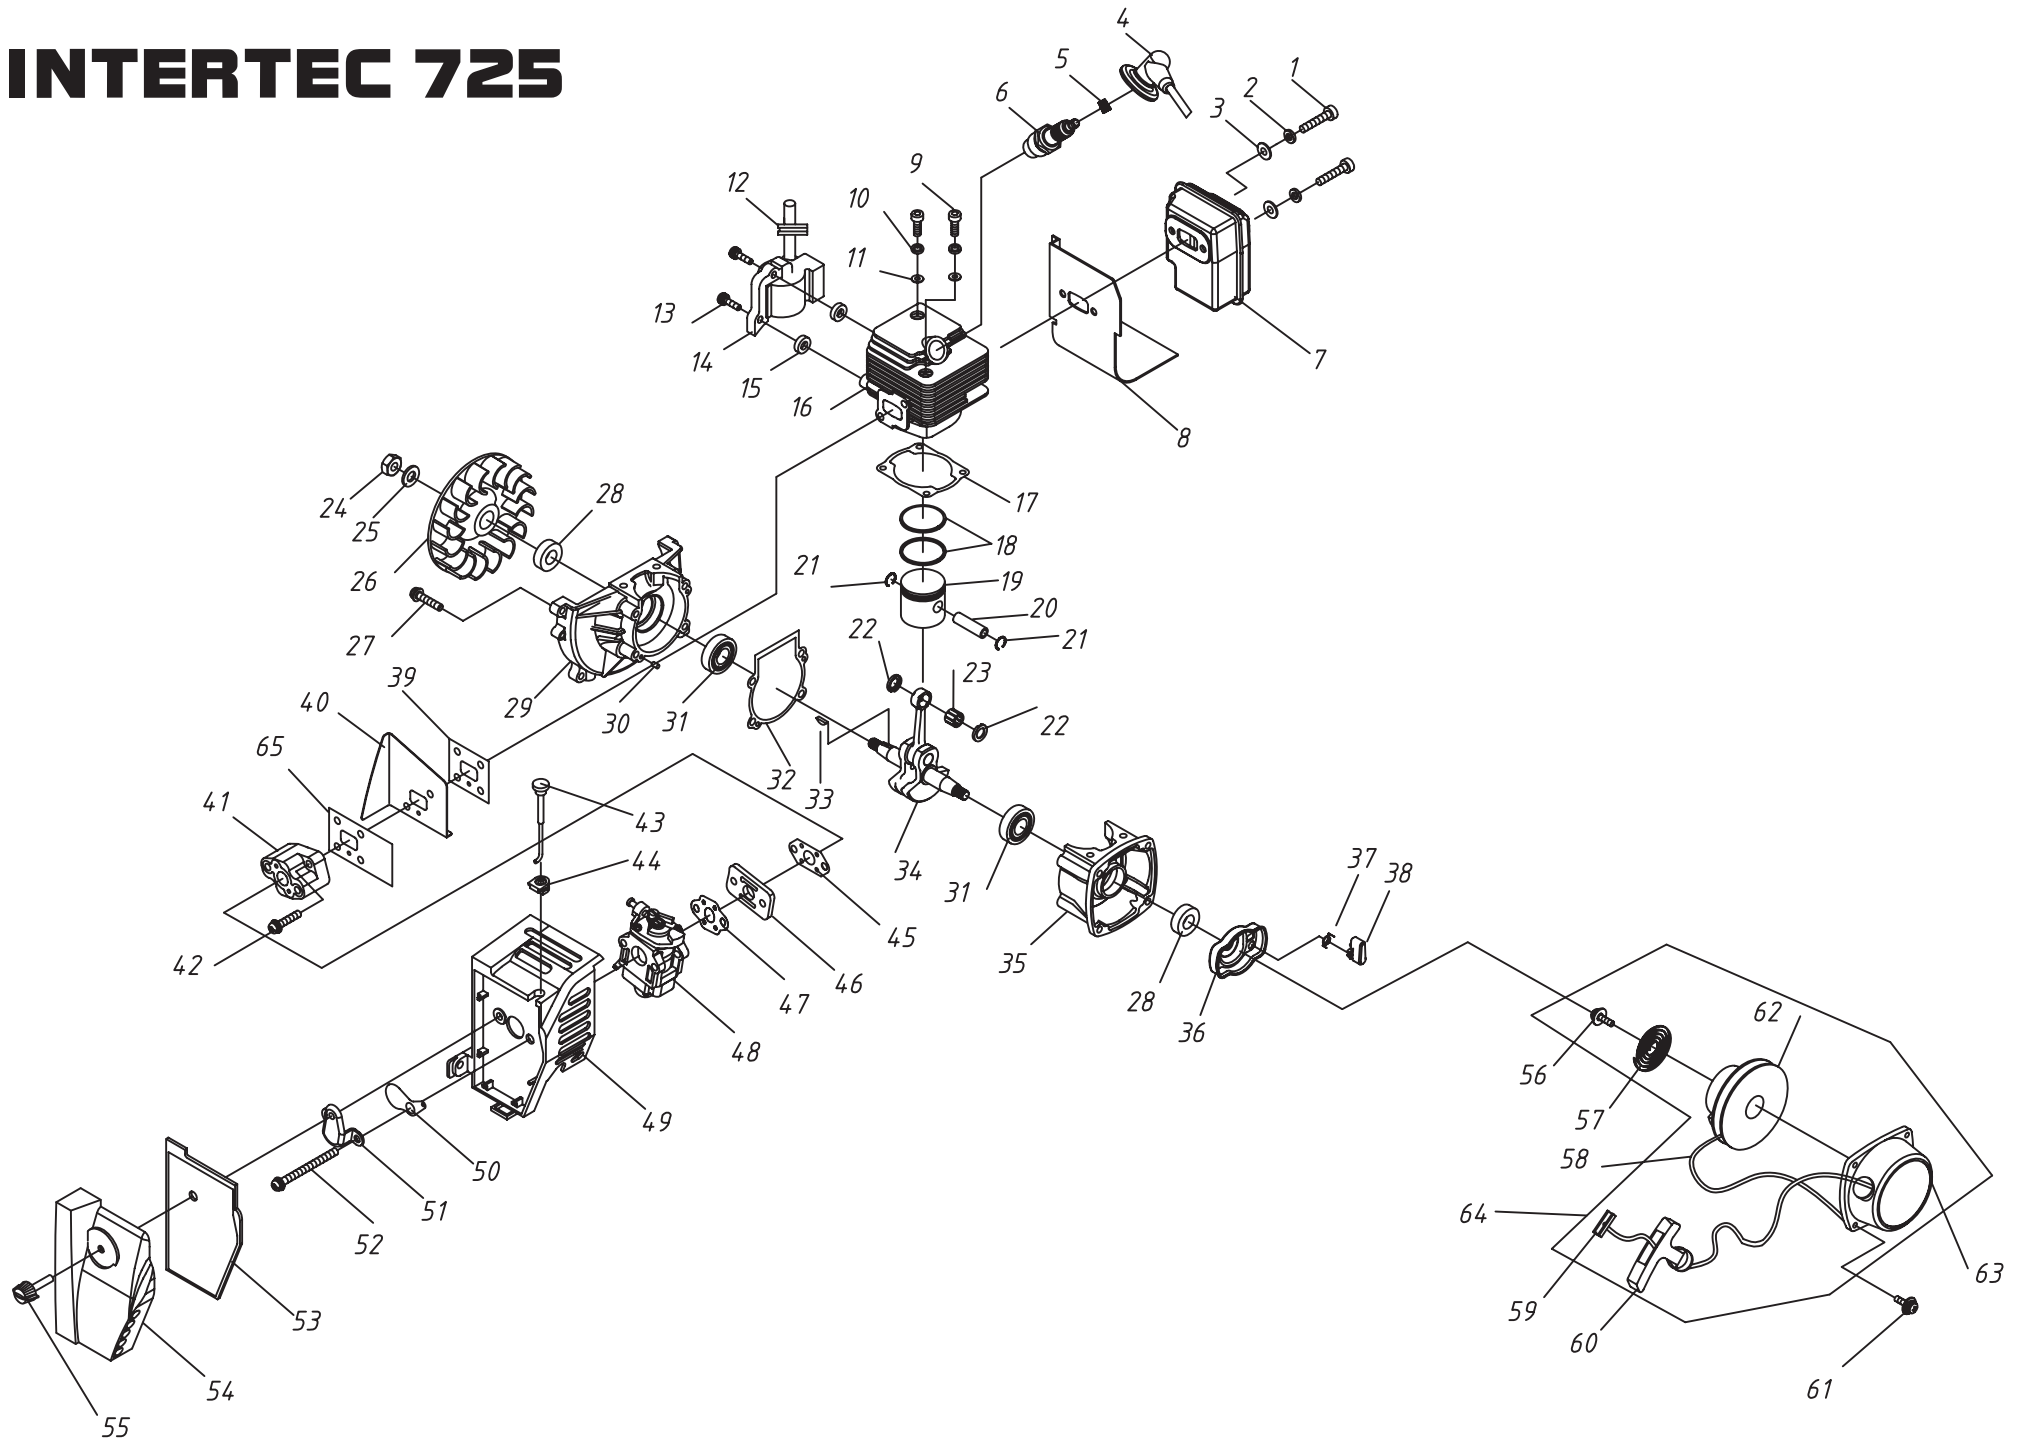

INTERTEC 725

INTERTEC 725

INTERTEC 725 - ENGINE				
SER Nº	CÓD.	DESCRIÇÃO	DESCRIPTION	QTY
4	075604131	CAPA DE VELA	PLUG CAP	50
6	075603011	VELA	SPARK PLUG	30
7	075174001	SILENCIOSO	MUFFLER	10
8	075182031	CHAPA DEFLETORA DA SURDINA	SLAD	5
14	075142301	ELETRONICO	MAGNETO STATOR	10
16	075130001	CILINDRO	CYLINDER	5
17	075511011	JUNTA DO CILINDRO	CYLINDER WASHER	20
18	075132031	ANEL DE PISTÃO	PISTON RING	20
18/19/20/21	075132101	PISTÃO CPL	PISTON ASSY	20
23	075210011	GAIOLA DO PISTÃO	NEEDLE BEARING	10
26	075141301	VOLANTE	MAGNETO ROTOR	2
28	662901075	RETENTOR	OIL SEAL	10
29	075111001	CARCAÇA MAIOR	FRONT CRANKCASE	2
31	660102158	ROLAMENTO	BEARING	10
32	075511041	JUNTA DA CARCAÇA	CRANKCASE GASKET	10
34	075120001	VIRABREQUIM	CRANKSHAFT	5
35	075111011	CARCAÇA MENOR	REAR CRANKCASE	2
36/37/38	075166031	COPO DO ARRANQUE	STARTER PULLEY	20
37	075162001	MOLA DO TRINQUETE / GRAMPO ELASTICO	SPRING	100
38	075138001	TRINQUETE / PEÇA DE ENGATE	STARTER SPAWL	100
39	075511016	JUNTA DA ADMISSÃO	CYLINDER WASHER	20
40	075182131	CHAPA DEFLETORA DA BRIDA	SLAD	10
41	075131051	BRIDA	INLET MANIFOLD	10
43/44	075117021	TIRANTE ACELERADOR	PULL ROD	10
45/46/47	075511526	JUNTAS DO CARBURADOR	SEALING WASHER	10
48	075151001	CARBURADOR	CARBURETOR	10
49	075173031	SUPORTE DO FILTRO DE AR	CLEANER INSIDE	5
50/51/52	075117031	TIRANTE AFOGADOR	CHOKER	15
53	075173501	FILTRO DE AR	CLEANER ELEMENT	50
54	075118161	COBERTURA DO FILTRO DE AR	CLEANER OUTSIDE	5
57	075163501	MOLA DA PARTIDA	RECOIL SPRING	30
62	075162011	POLIA DA PARTIDA	STARTER REEL	30
63	075112011	TAMPA DA PARTIDA	RECOIL STARTER BODY	15
64	075112501	TAMPA DA PARTIDA CPL	STARTER ASSY	10
65	075511021	JUNTA DA BRIDA	CYLINDER WASHER	15
??	075151591	KIT REPARO C/ AGULHA	REPAIR CARBURETOR WITH NEEDLE	25