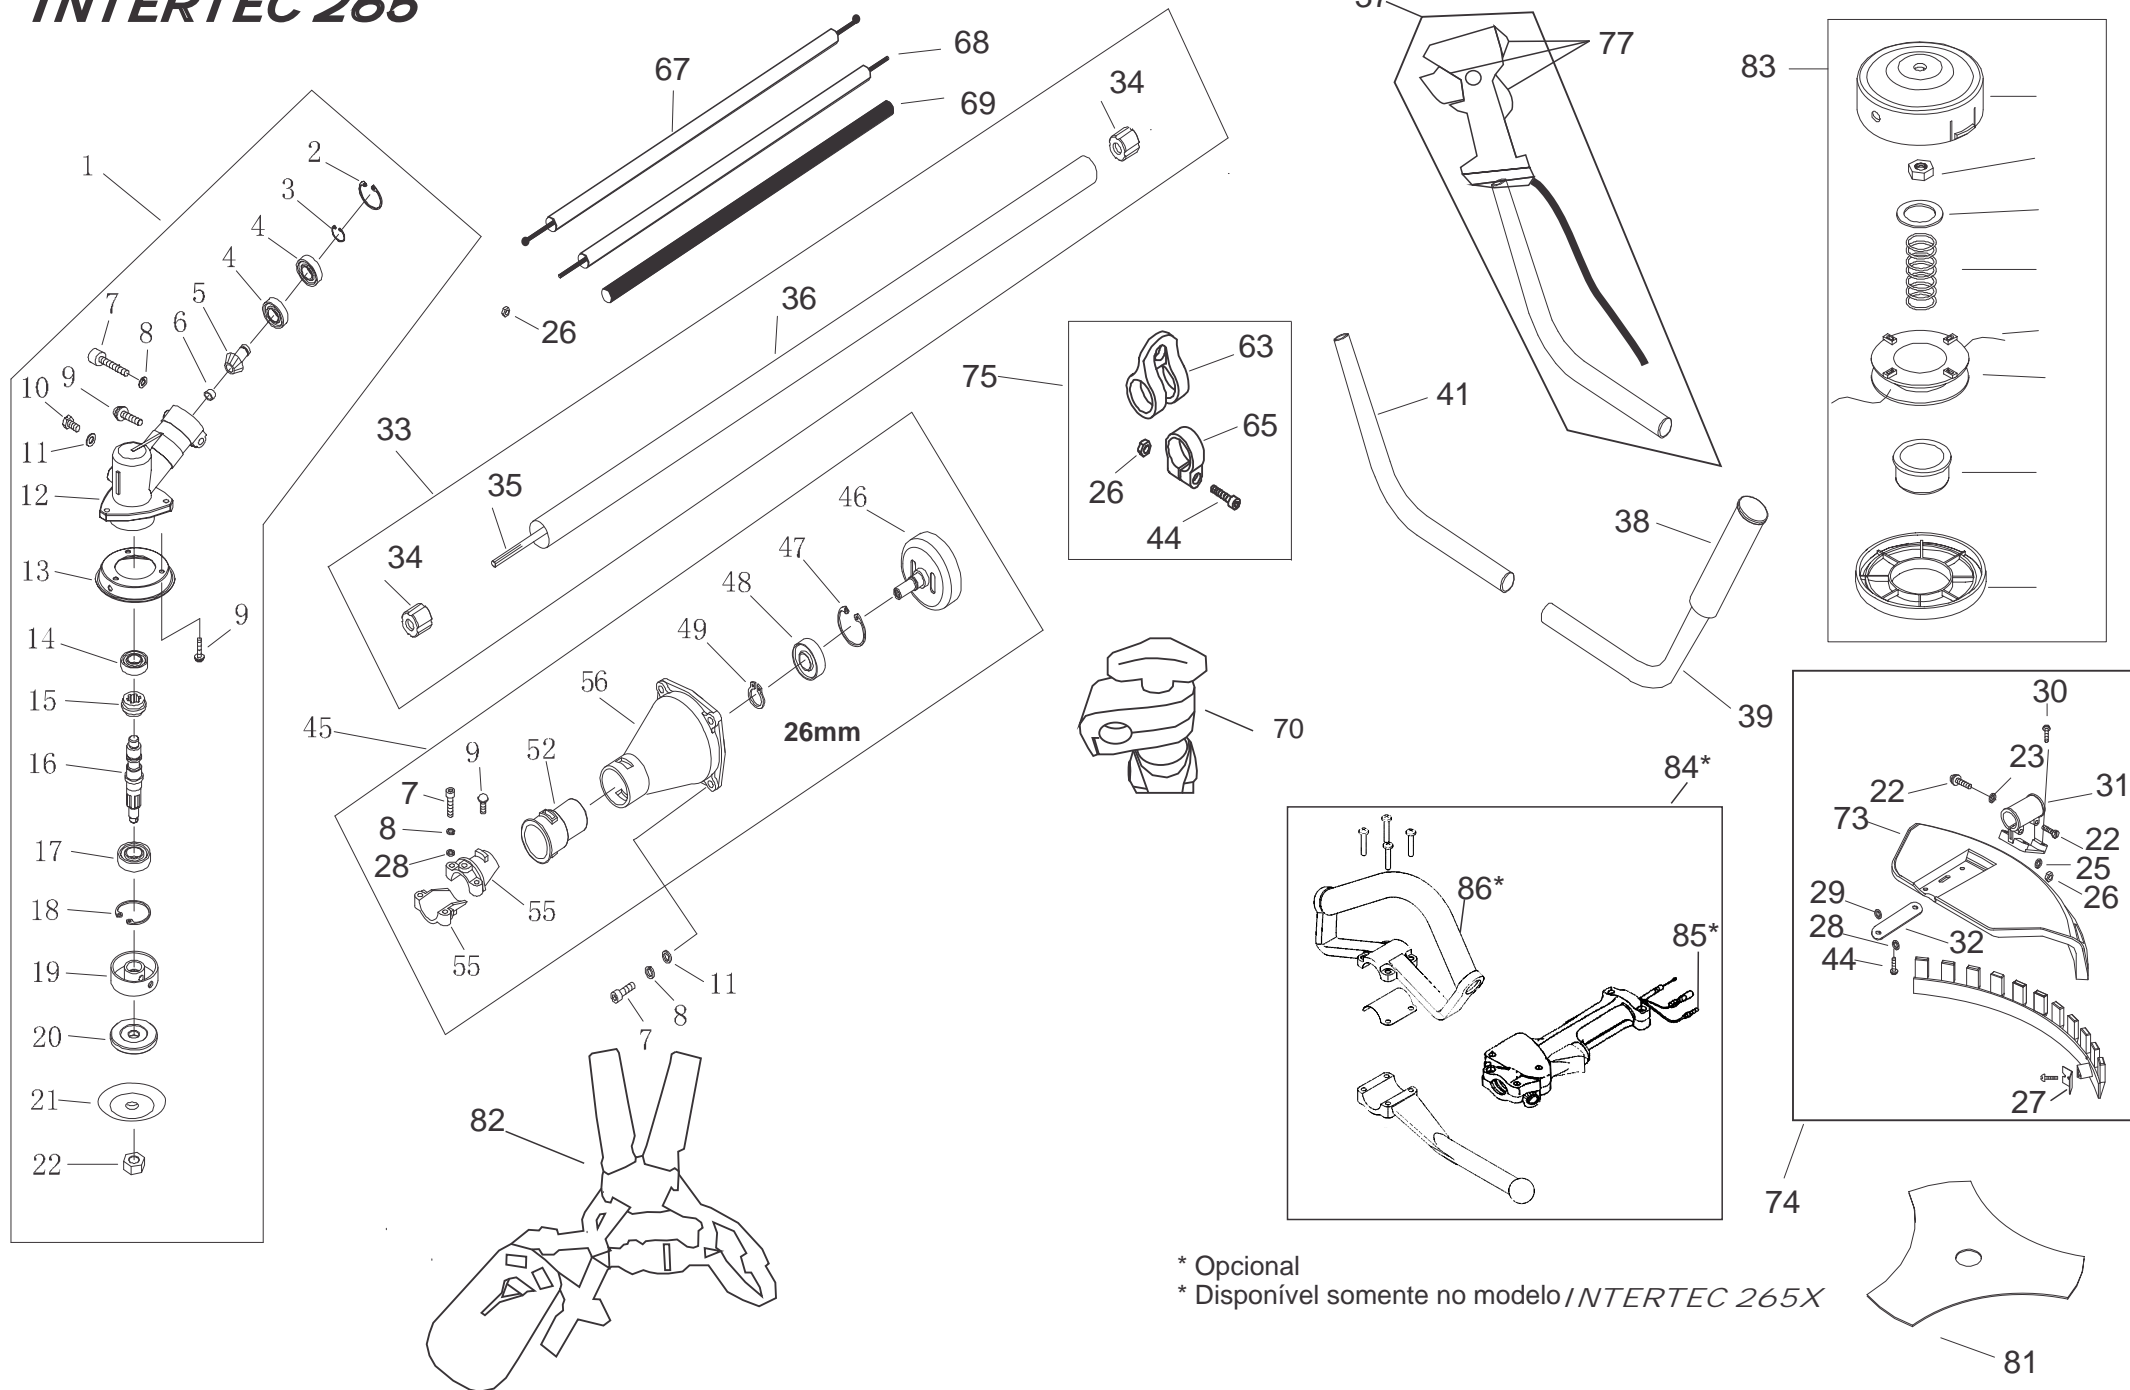

INTERTEC 265

* Opcional
* Disponível somente no modelo INTERTEC 265X

B

Working Shaft Parts / Partes da Haste - B

1	Gear case parts assembly / Transmissão Cpl 7 estrias 26mm	342211543	34	Oil Bearing / Bucha do Tubo 26mm	043270011
1	Gear case parts assembly / Transmissão Cpl 9 estrias 26mm	342211544	35	Transmission Shaft / Cardã 7 estrias	04328000
2	Outside backstop spring 28 / Anel de Segurança	629228101	35	Transmission Shaft / Cardã 9 estrias	04328001
3	Inner backstop spring 10 / Anel de Segurança	629310101	36	Al-pipe / Tubo 26mm	433270541
		629235145	37	Right grip of handle / Punho do Acelerador Cpl	161310451
4	Bearing 6000 / Rolamento de Esferas	660102051	38	Handle / Punho	161310400
5	Voluntary cirque gear / Pinhão 7 estrias	342211601	39	Al-pipe / Guidão Esq c/ punho	043310403
5	Voluntary cirque gear / Pinhão 9 estrias	342211602	41	Al-pipe / Guidão Direita	043310163
7	Screw M5x25 / Parafuso M5X25	605105254	44	Screw M5x20 / Parafuso M5X20	605105204
8	Washer 5 / Arruela	624105311	45	Hanger link Assy / Suporte (Acoplamento) do Motor Cpl 7 estrias 26mm - 260/265	026043543
9	M6x12 Screw assembly / Parafuso	605106124	45	Hanger link Assy / Suporte (Acoplamento) do Motor Cpl 9 estrias 26mm - 260/265	026043541
10	Screww M5X16 / Parafuso	605105164	46	Clutch Drum / Tambor 7 estrias - 260	026223202
11	Washer Pression / Arruela	626705000	46	Clutch Drum / Tambor 9 estrias - 260	026223201
12	Gear case / Carcaça da Transmissão 26mm	342211501	47	Retaining Ring / Anel de Retenção	629235145
13	Protecting cover / Capa de Proteção	043222901	48	Bearing 6202 / Rolamento de Esferas	660102131
14	Bearing 6202 / Rolamento de Esferas	660102153	49	Retaining Ring / Anel de Retenção	629314100
15	Passive cirque gear / Coroa	342211603	52	Rubber Bush / Amortecedor - 26mm - 26cc	026043526
16	Spline shaft / Eixo dos Pinhões	342211605	55	Sleeve Hanger Link / Luva do Acoplamento - 26mm	026043534
17	Bearing 6002 / Rolamento de Esferas	660102300	56	Clutch Case / Carcaça da Embreagem - 26mm	026043543
18	Outside backstop spring 32 / Anel de Segurança	629232101	67	Throttle Line / Cabo do Acelerador	043718231
19	Spline washer / Protetor do Rolamento	043222911	68	Stop Switch Line / Cabo Curto Circuito (desl)	043142101
20	Blade of down-ressomg board / Arruela de Pressão	043211150	69	Wave Pipe / Capa do Cabo	043755681
21	Protecting coer / Limitador de Altura - 340500040	043223500	70	Conj. Suporte do Guidão	053260011
22	Left screw / Porca Autotravante - 620212145	620212131	71	Nylon Wire Band / Cinta Plástica	043270700
23	Washer ring 5 / Trava	626705011	75	Hunger Cap Assy / Suporte da Regulagem do Cinto Cpl 26mm	043310543
25	Washer 5 / Aruela	624105180	77	Kit Trigger / kit gatilho acelerador/tecla/starter	161517521
26	Nut M5 / Porca M5	620205000	81	Brush Knife / Faca 3 Pontas	342255256
27	Little Knife / Navalha Corta Fio	342200151	82	Gendral Strap / Cinto Duplo	342315151
28	Washer ring / Trava	626705011	83	Trimmer Head / Carretel	340400043
29	Washer 5 / Aruela	624105180	84*	Handle Trigger assy / Empunhadura cpl	026310411
30	Screw M5 / Parafuso M5	605105204	85*	Throttle Line short / Cabo do Acelerador Curto	026718231
31	Holder / Suporte da proteção da navalha 26mm	043160011	86*	Handle U / Empunhadura	026310421
32	Plate / Chapa de fixação do suporte da proteção navalha	043160013		Mola do gatilho do acelerador CG435	043166021
33	Al-pipe Assy / Tubo Completo 7 estrias 26mm	433270543		Mola da tecla do acelerador CG435	043117021
33	Al-pipe Assy / Tubo Completo 9 estrias 26mm	433270544		Mola do pino da 1/2 aceleracao CG435	043117061