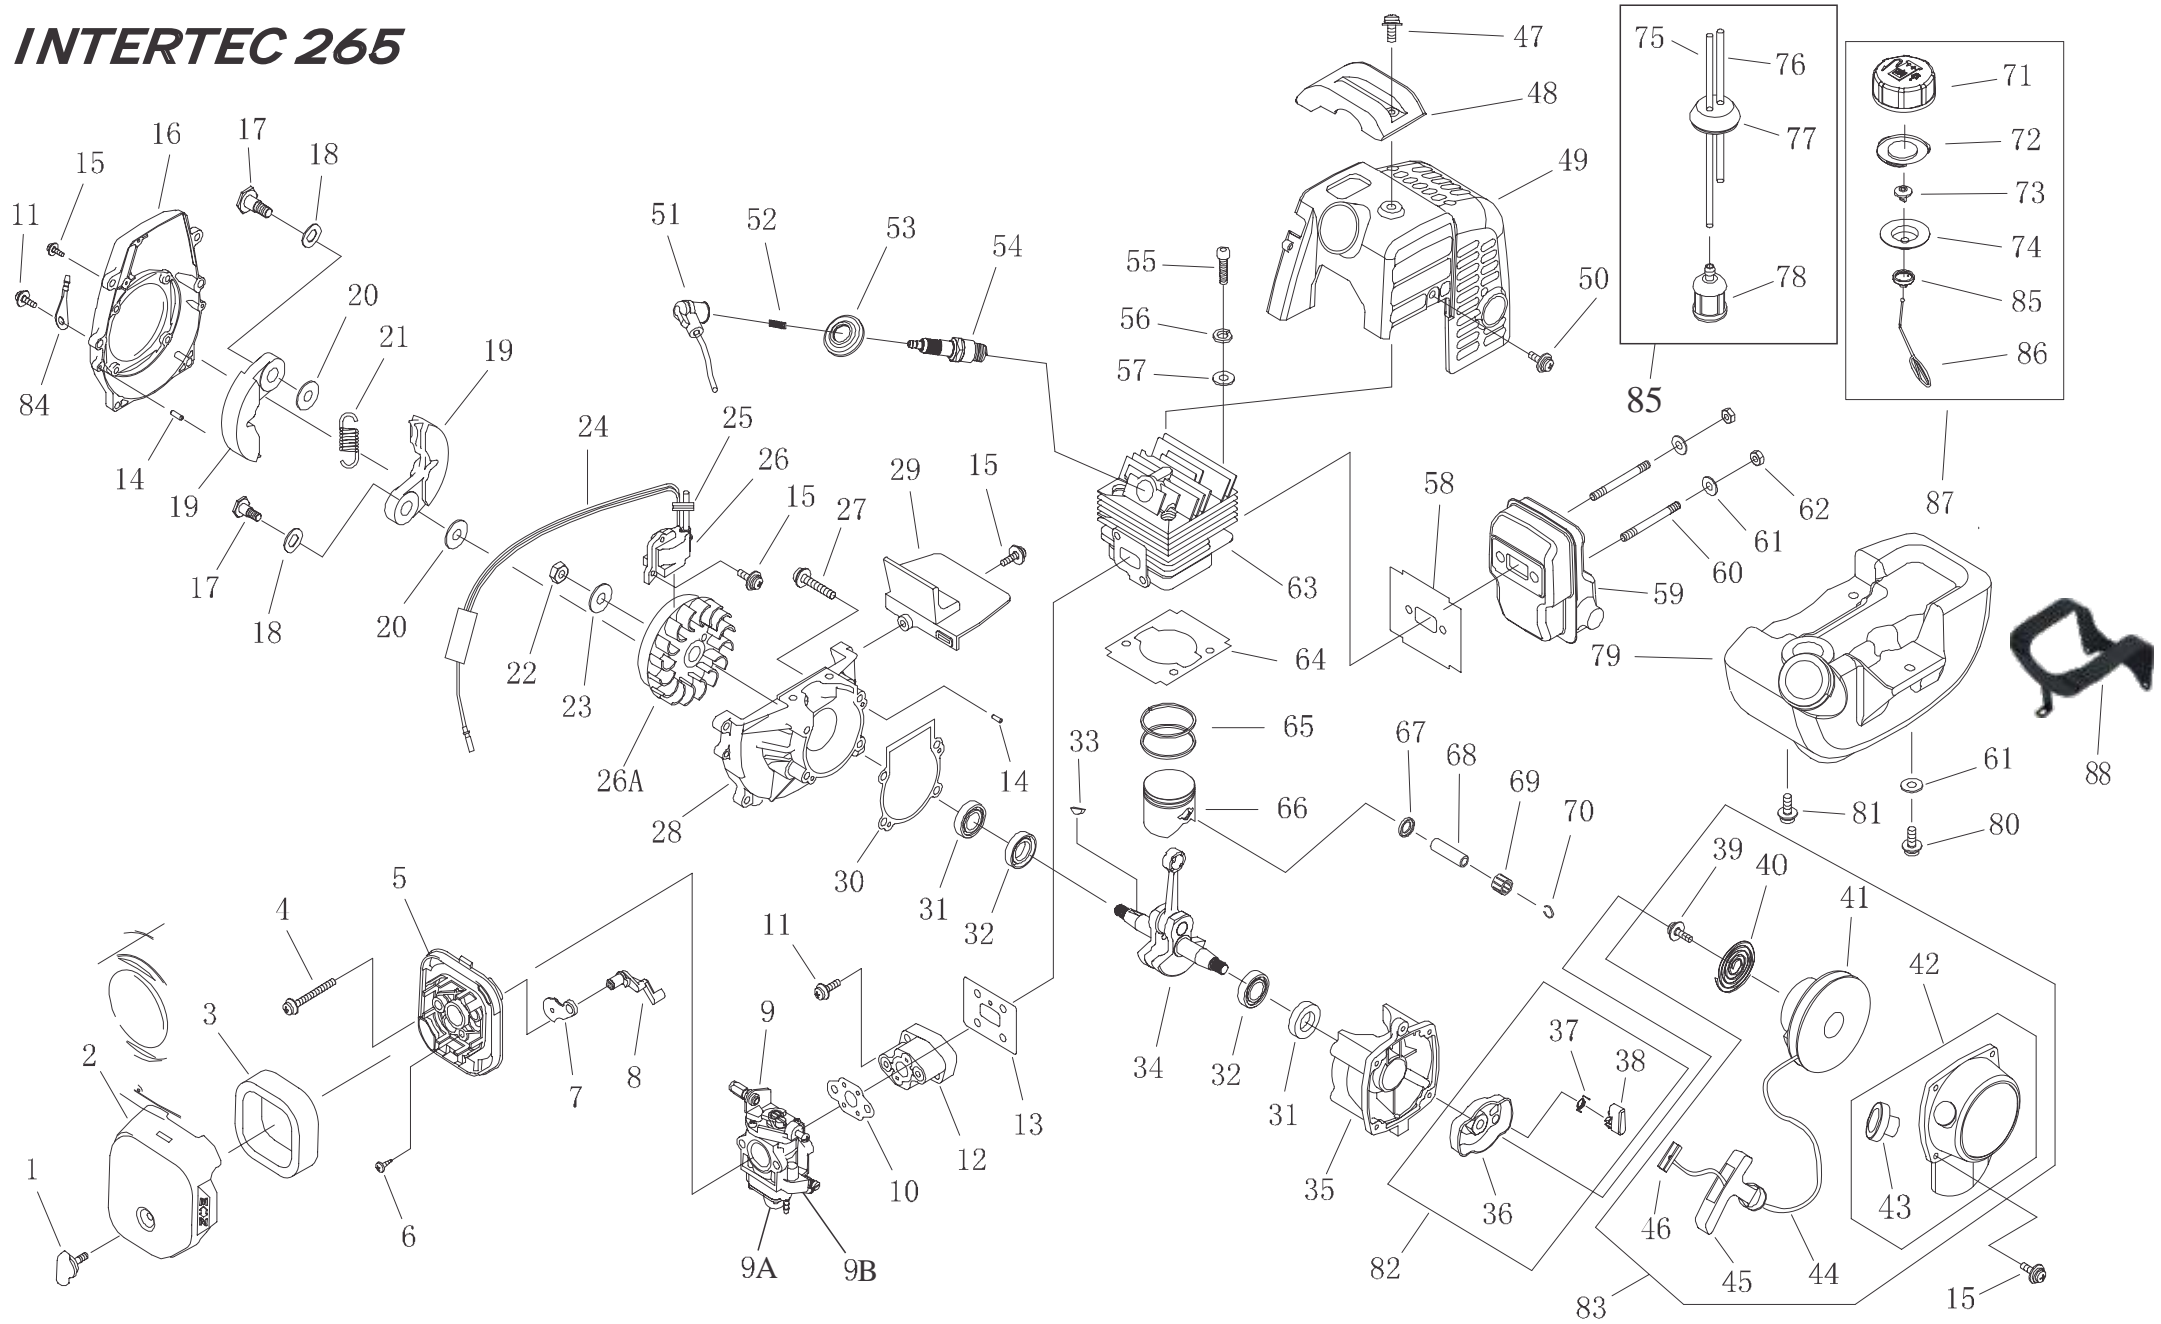

INTERTEC 265

Gasoline Engine Parts / Partes do Motor - A

1	CLEANER OUTSIDE COVER / CAPA FILTRO DE AR EXT	026173001	39	SCREW M5x10	605105104
2			40	RECOIL SPING	026163501
3	CLEANER ELEMENT / FILTRO DE AR	026173221	41	STARTER ROPE REEL	026162011
4	SCREW M5x50	605105501	42	RECOIL STARTER BODY / TAMPA PARTIDA	026112011
5	CLEANER INSEDE COVER / CAPA FILTRO AR INT	026173011	45	STARTER HANDLE / PUNHO DE PARTIDA	043402271
6	SCREW ST4.2x13-F-H	615042130	47	SCREW M5x14 / PARAFUSO	603105141
7	CHOKE	026173021	48	COVER / CAPA DA COBERTURA	026118163
8	CHOKE HANDLE	026117031	49	COVER / COBERTURA DO CILINDRO	026118161
9	CARBURETOR / CARBURADOR	026151001	50	SCREW M4x14	601504122
9A	FUEL PUMP / BOMBA INJETORA	026151151	51	PLUG CAP / CACHIMBO DE VELA	026604131
9B	GASKET CARBURETOR SET / JG JUNTAS CARBURADOR	026151501	52	CLICK SPING / MOLA DO CACHIMBO DE VELA	026604126
10	GASKET / JUNTA DO CARBURADOR	026500026	53	PLUG COVER / VALVULA DE CONEXAO	043451191
11	SCREW M5x20 / PARAFUSO	605105204	54	SPARK PLUG / VELA	052603011
12	INLET MANIFOLD / BRIDA	026131051	55	SCREW M5x20/ PARAFUSO	605105204
13	INLET MANIFOLD WASHER / JUNTA DA BRIDA	026500051	56	WASHER 5	626705000
15	SCREW M4x16	603104121	57	WASHER 5	624105300
16	FAN COVER / TAMPA DA VENTONHA	026112001	58	GASKET MUFFLER / JUNTA DA SURDINA	026500031
17	CLUTCH STEP SCREW	026185001	59	MUFFLER COMP / SURDINA	026174001
18	WASHER	043183001	60	BOLT	026805174
19	CLUTCH SHOE COMP / EMBREAGEM CPL	026180001	61	WASHER 5	026017411
20	WASHER		62	NUT M5	620205000
21	CLUTCH SPRING	026184001	63	CYLINDER / CILINDRO	026130001
22	NUT M8x1	620308024	64	CYLINDER WASHER	026500011
23	WASHER 8		65	PISTON RING	026132031
24	STOP CORD COMP / CABO DO ELETRONICO	043142001	66	PISTON / PISTÃO CPL	026132001
25	PRIMARCORD GROMMET / CABO DO CURTO CIRCUITO	043142101	67	STOP RING	
26	MAGNETO STATOR / MODULO ELETRONICO	026142301	69	NEEDLE BEARING	026210021
26A	MAGNETO ROTOR / VOLANTE	026141301	75	OUTLET FUEL PIPE / MANGUEIRA DE COMB.	026451011
27	SCREW M5x20	605105204	76	INLET FUEL PIPE / MANGUEIRA DE RETORNO	043451091
28	FRONT HAL CRANK CASE	026111001	78	~~DECOMER~~	663601120
29	GUIDE PLATE / CHAPA DEFLETORA	026182031	79	FUEL TANK / TANQUE DE COMBUSTIVEL	026114500
30	CRANK CASE GASKET	026500041	80	SCREW M5x16 / PARAFUSO	605105164
31	OIL SEAL	662900026	81	SCREW M5x16 / PARAFUSO	605105164
32	BALL BEARING 6001/P5	660102200	82	STARTER PULLEY ASS'Y / COPO DA PARTIDA cpl	026112301
33	KEY	639630261	83	STARTER ASSY / TAMPA PARTIDA CPL	026112017
34	CRANK SHAFT COMP	026120001	85	FUEL PIPE ASSY / MANG. COMB. CPL	026451511
35	REAR HALF CRANK CASE	026111011	87	FUEL TANK LID ASSY / TAMPA COMBUSTIVEL	026451265
36			88	FUEL TANK SUPPORT / SUPORTE DO TANQUE	026114151
37	STARTER REEL / COPO DA PARTIDA	026112301	89	SCREW M5X30 / PARAFUSO M5X30	605105304
38			90	CLIP / ARRUELA DE PRESSÃO	626705000