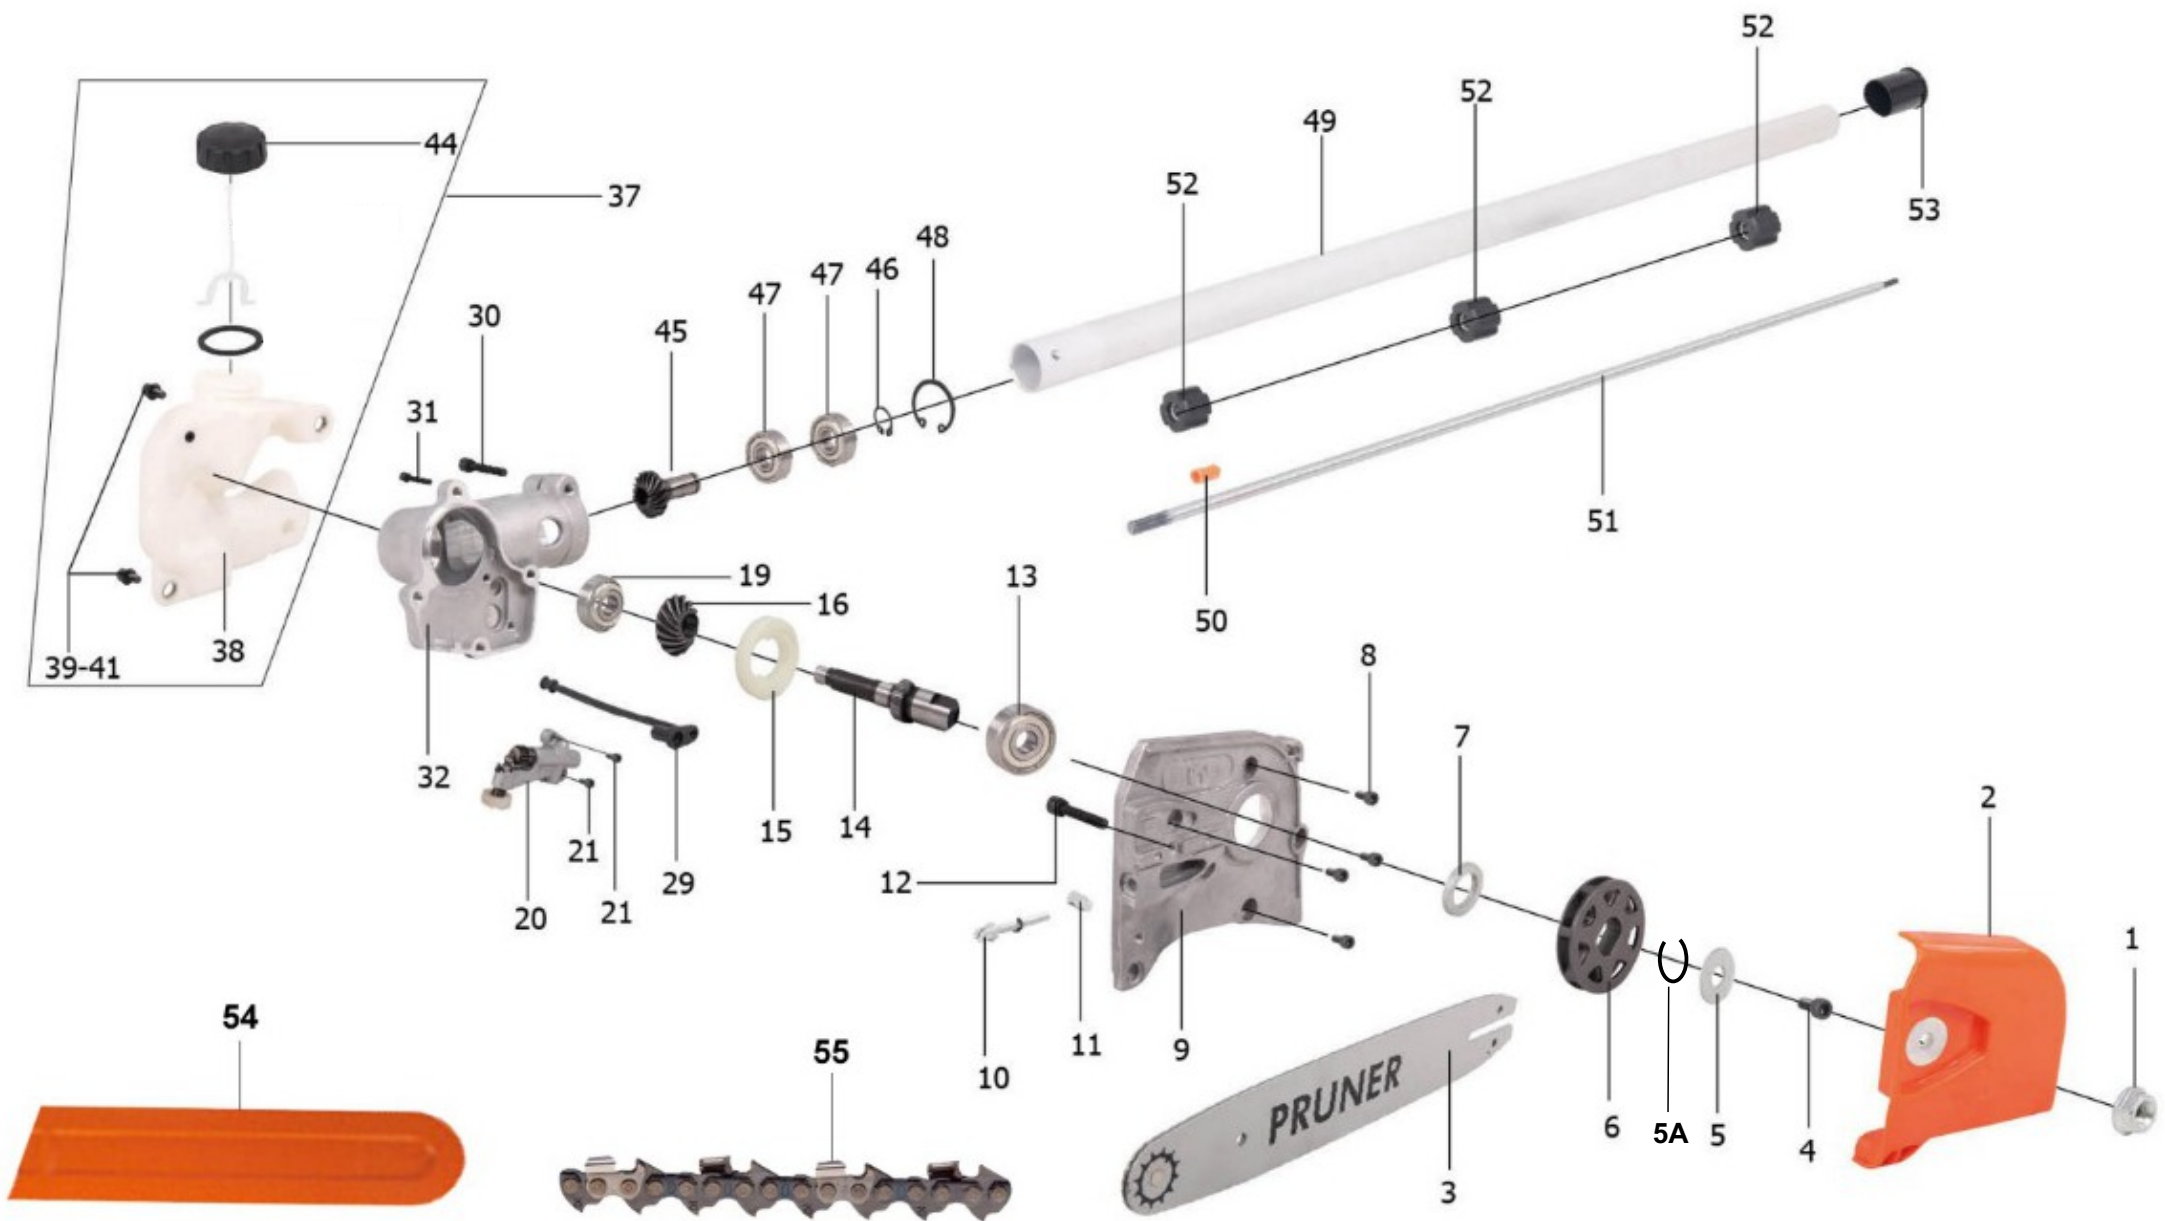

INTERTEC MOTOPODA 105-265/261