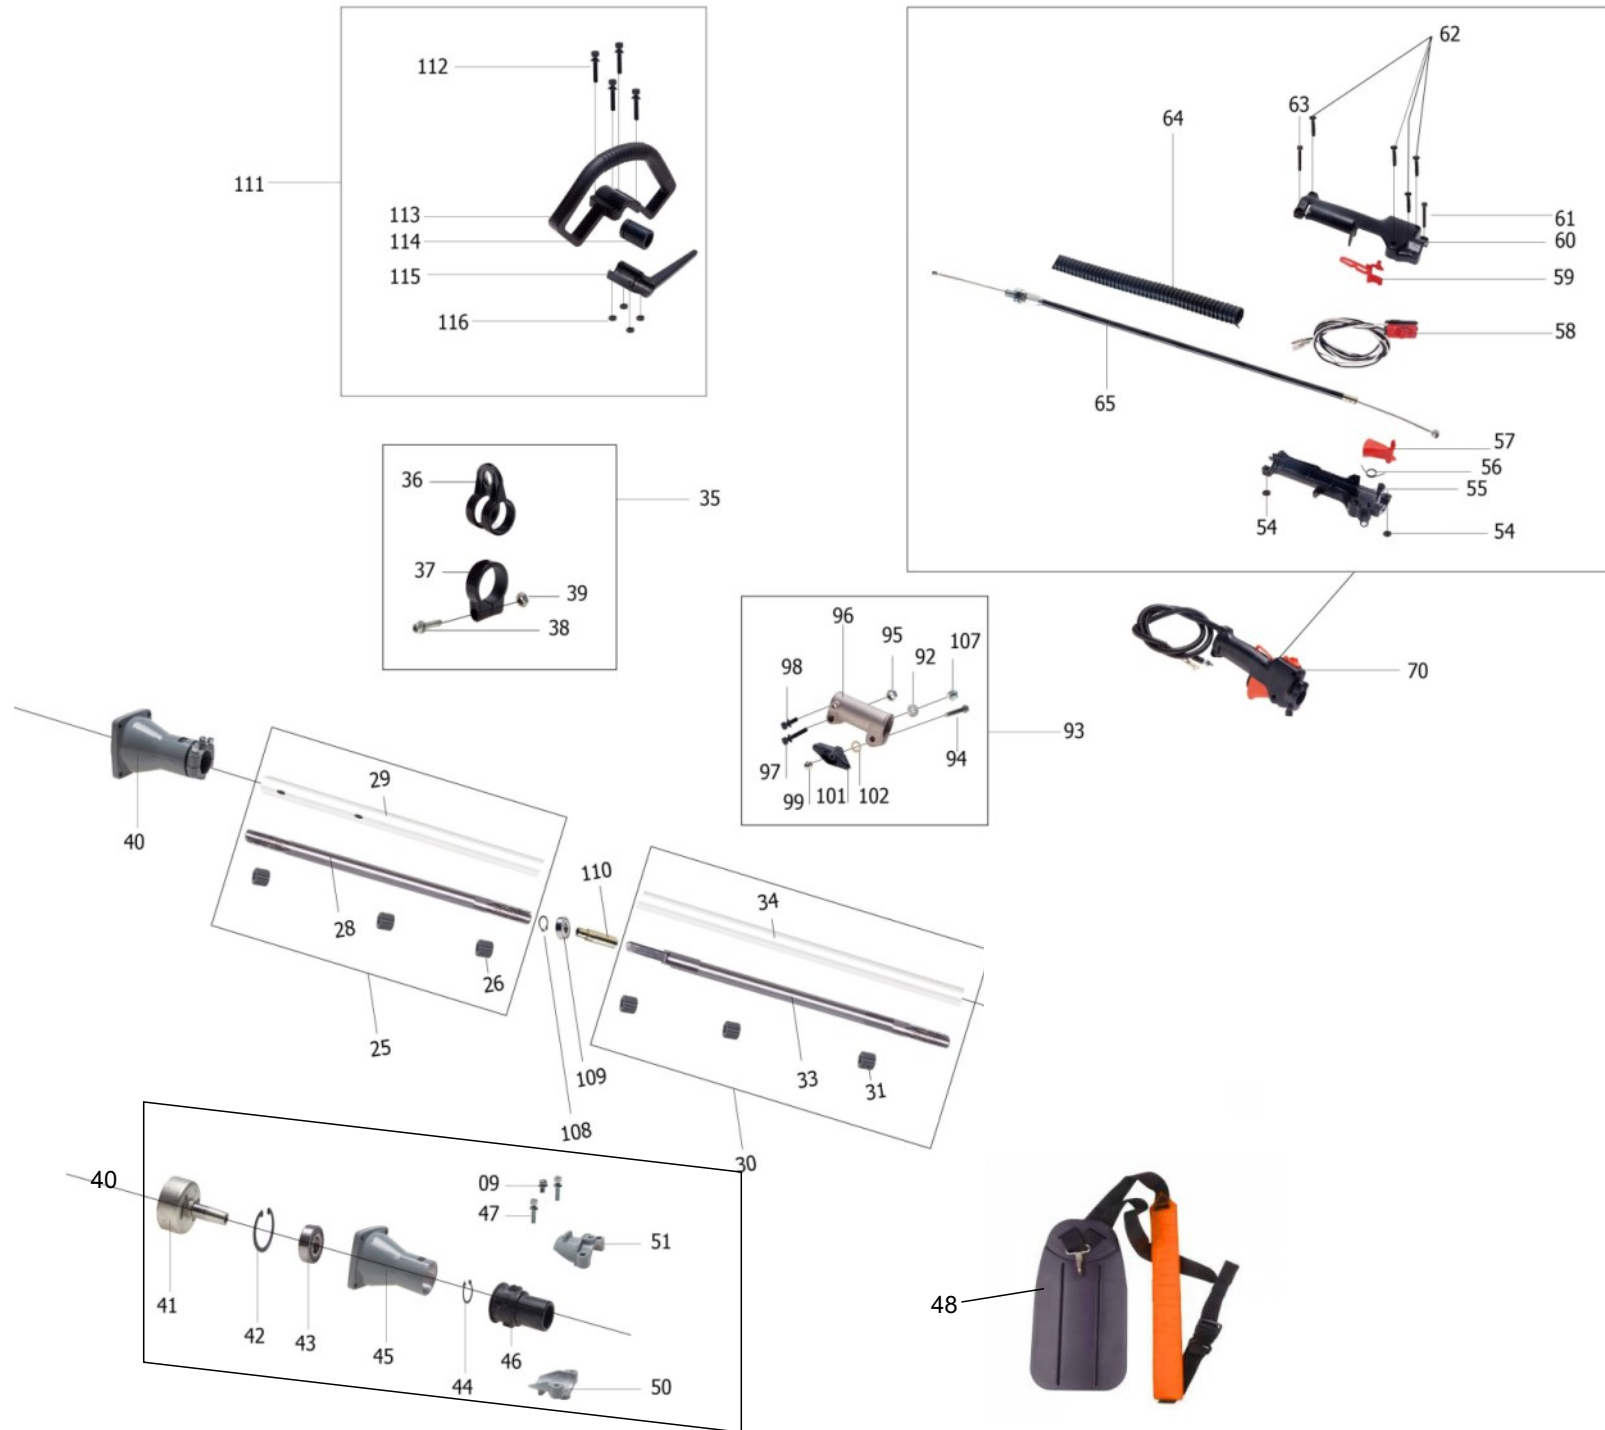

1	BOTAO DO FECHO COBERTURA FILTRO - M5	026118201	40	RECOIL SPING	026163501
1	BOTAO DO FECHO COBERTURA FILTRO - M4	026118101	41	STARTER ROPE REEL	026162011
2	CLEANER OUTSIDE COVER / CAPA FILTRO DE AR EXT	026173001	42	RECOIL STARTER BODY / TAMP A PARTIDA	026112011
3	CLEANER ELEMENT / FILTRO DE AR	043173221	45	STARTER HANDLE / PUNHO DE PARTIDA	043402271
4	SCREW M5×50	605105501	47	SCREW M5×14 / PARAFUSO	603105141
5	CLEANER INSEDE COVER / CAPA FILTRO AR INT	026173011	48	COVER / CAPA DA COBERTURA	026118163
6	SCREW ST4.2×13-F-H	615042130	49	COVER / COBERTURA DO CILINDRO	026118161
7	CHOKE	026173021	50	SCREW M4×14	601504122
8	CHOKE HANDLE	026117031	51	PLUG CAP / CACHIMBO DE VELA	026604131
9	CARBURETOR / CARBURADOR	026151001	52	CLICK SPING / MOLA DO CACHIMBO DE VELA	026604126
9A	FUEL PUMP / BOMBA INJETORA	026151151	53	CAPA DO CACHIMBO DE VELA	665604231
9B	GASKET CARBURETOR SET / JG JUNTAS CARBURADOR	026151501	54	SPARK PLUG / VELA	052603011
10	GASKET / JUNTA DO CARBURADOR	026500026	55	SCREW M5×20/ PARAFUSO	605105204
11	SCREW M5×20 / PARAFUSO	605105204	56	WASHER 5	626705000
12	INLET MANIFOLD / BRIDA	026131051	57	WASHER 5	624105300
13	INLET MANIFOLD WASHER / JUNTA DA BRIDA	026500051	58	GASKET MUFFLER / JUNTA DA SURDINA	026500031
15	SCREW M4×16	603104121	59	MUFFLER COMP / SURDINA	026174001
16	FAN COVER / TAMP A DA VENTONHA	026112001	60	BOLT	026805174
17	CLUTCH STEP SCREW	026185001	61	WASHER 5	026017411
18	WASHER	043183001	62	NUT M5	620206005
19	CLUTCH SHOE COMP / EMBREAGEM CPL	026180001	63	CYLINDER / CILINDRO	026130001
20	WASHER	043183011	64	CYLINDER WASHER	026500011
21	CLUTCH SPRING	026184001	65	PISTON RING	026132031
22	NUT M8×1	620308024	66	PISTON / PISTÃO CPL	026132001
23	WASHER 8	624108400	67	ARRUELA ESPACADORA DA BIELA ITC-260/265	026210022
24	STOP CORD COMP / CABO DO ELETRONICO	043142001	69	NEEDLE BEARING	026210021
25	CABO DE VELA	670310000	70	STOP RING	630810080
26	MAGNETO STATOR / MODULO ELETRONICO	026142301	73	RESPIRO/SUSPIRO DA TAMP A COMBUSTIVEL	665451220
26A	MAGNETO ROTOR / VOLANTE	026141301	75	OUTLET FUEL PIPE / MANGUEIRA DE COMB.	026451011
27	SCREW M5×20	605105204	76	INLET FUEL PIPE / MANGUEIRA DE RETORNO DE COMB	043451091
28	FRONT HAL CRANK CASE	026111001	77	PLUG COVER / VALVULA DE CONEXAO	043451191
29	GUIDE PLATE / CHAPA DEFLETORA	026182031	78	CLEANER	663601120
30	CRANK CASE GASKET	026500041	79	FUEL TANK / TANQUE DE COMBUSTIVEL	026114500
31	OIL SEAL	662900026	87	FUEL TANK LID ASSY / TAMP A COMBUSTIVEL CPL	
32	BALL BEARING 6001/P5	660102200	80	SCREW M5×16 / PARAFUSO	605105164
33	KEY	639630261	81	SCREW M5×16 / PARAFUSO	605105164
34	CRANK SHAFT COMP	026120001	82	STARTER PULLEY ASS'Y / COPO DA PARTIDA cpl	026112301
35	REAR HALF CRANK CASE	026111011	83	STARTER ASSY / TAMP A PARTIDA CPL	026112017
36			84	MANGUEIRA DA GASOLINA CPL	043451011
37	STARTER REEL / COPO DA PARTIDA	026112301	87	FUEL TANK LID ASSY / TAMP A COMBUSTIVEL CPL	026451265
38			88	FUEL TANK SUPPORT / SUPORTE DO TANQUE	026114151
39	SCREW M5×10	605105104			

INTERTEC MOTOPODA 105-265/261