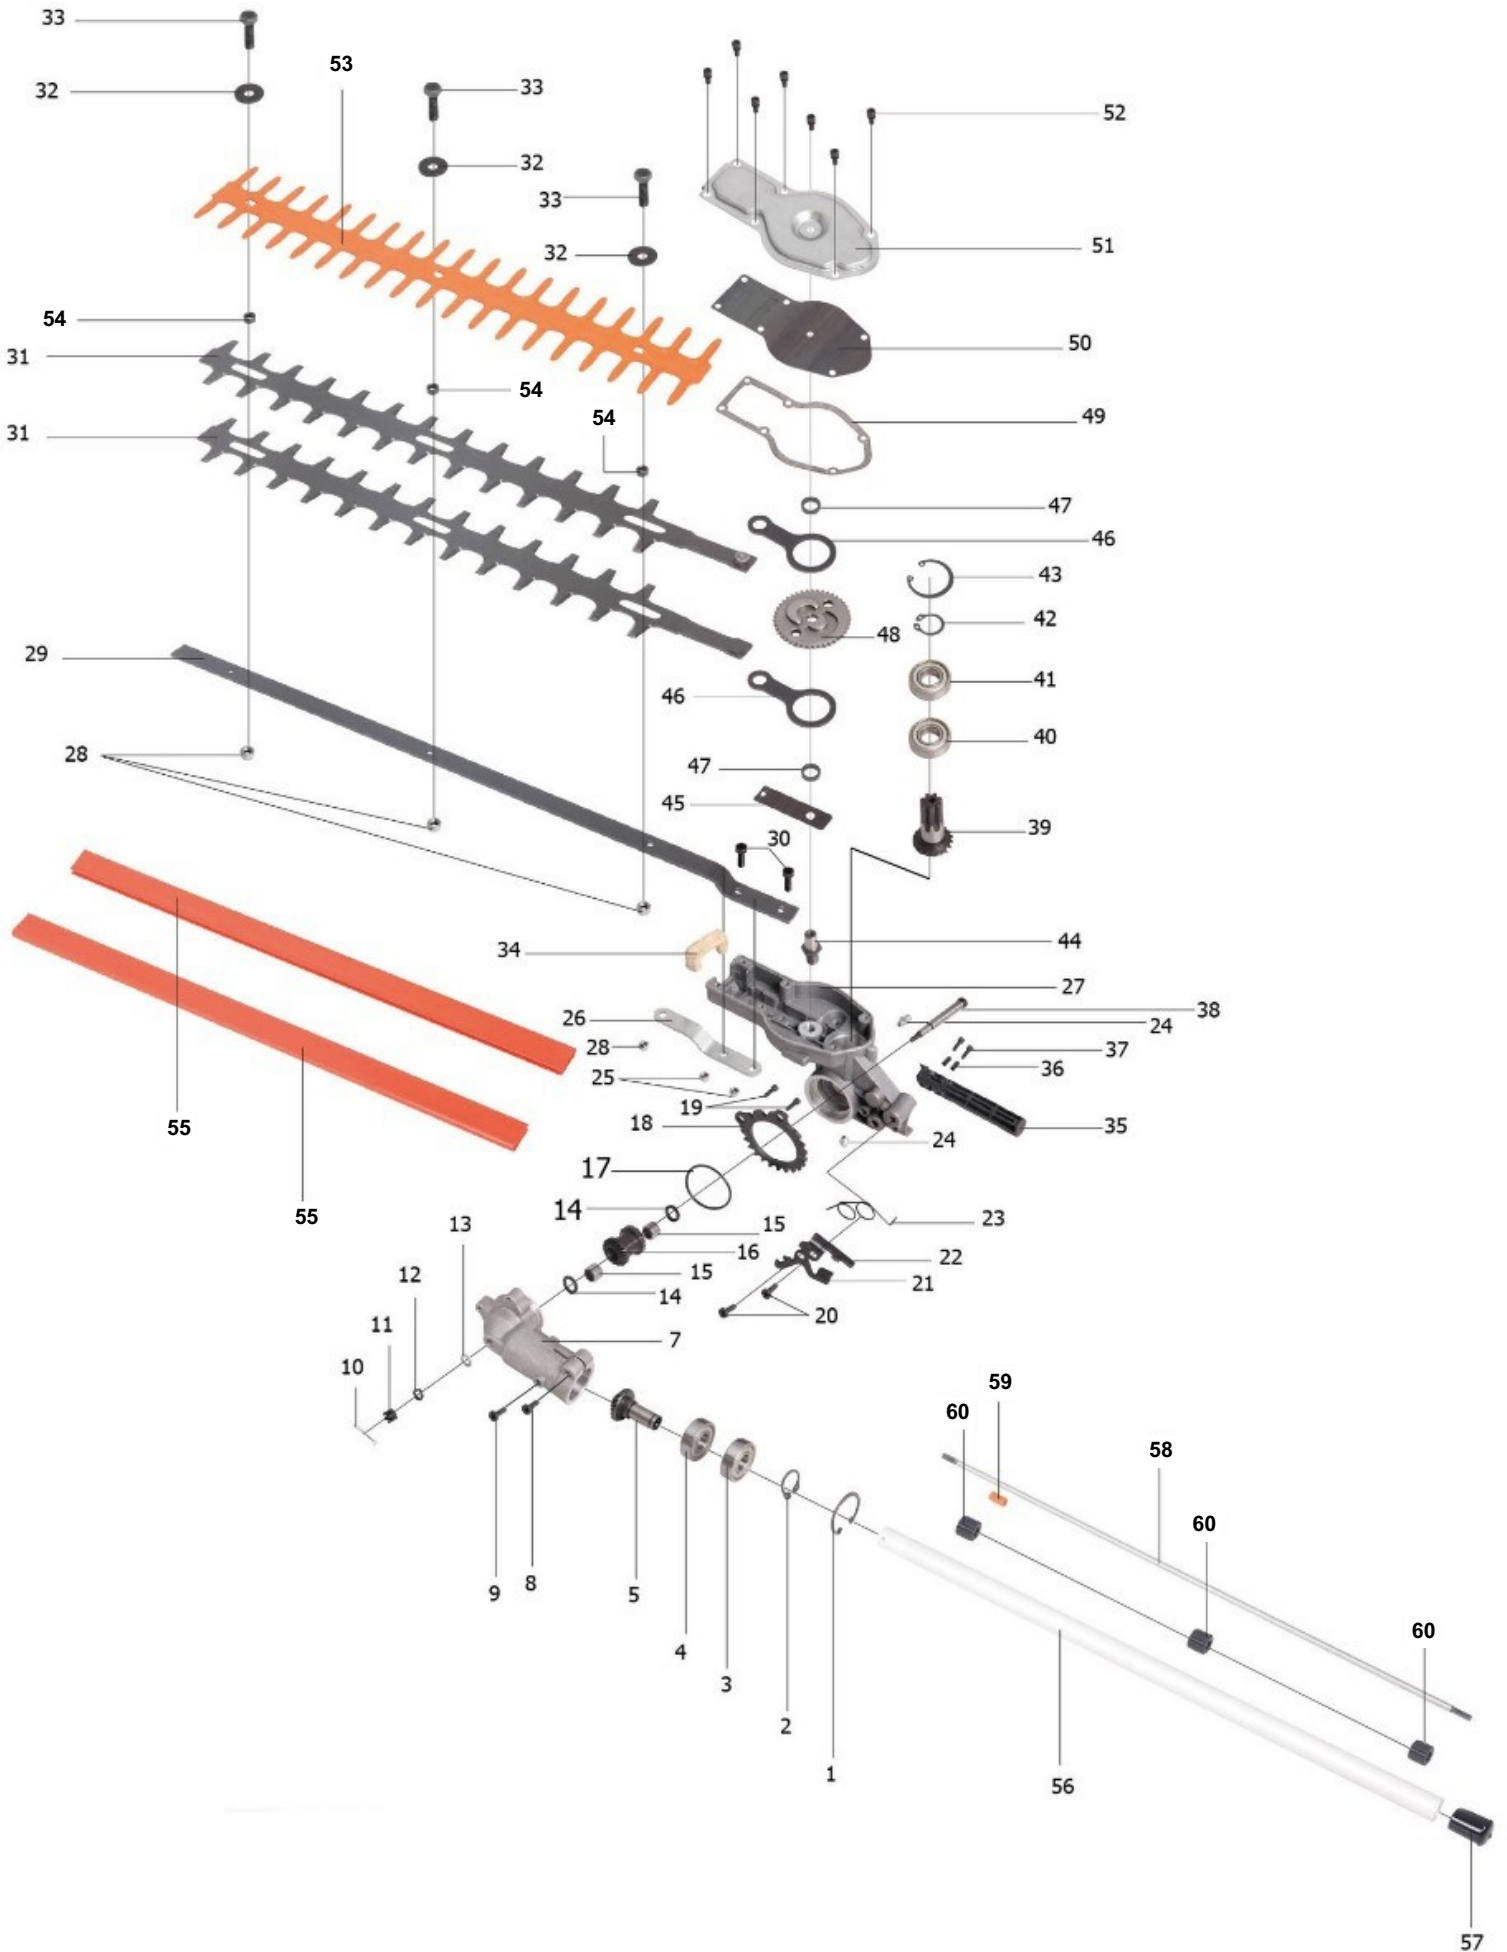

INTERTEC PODADOR DE CERCA VIVA 240