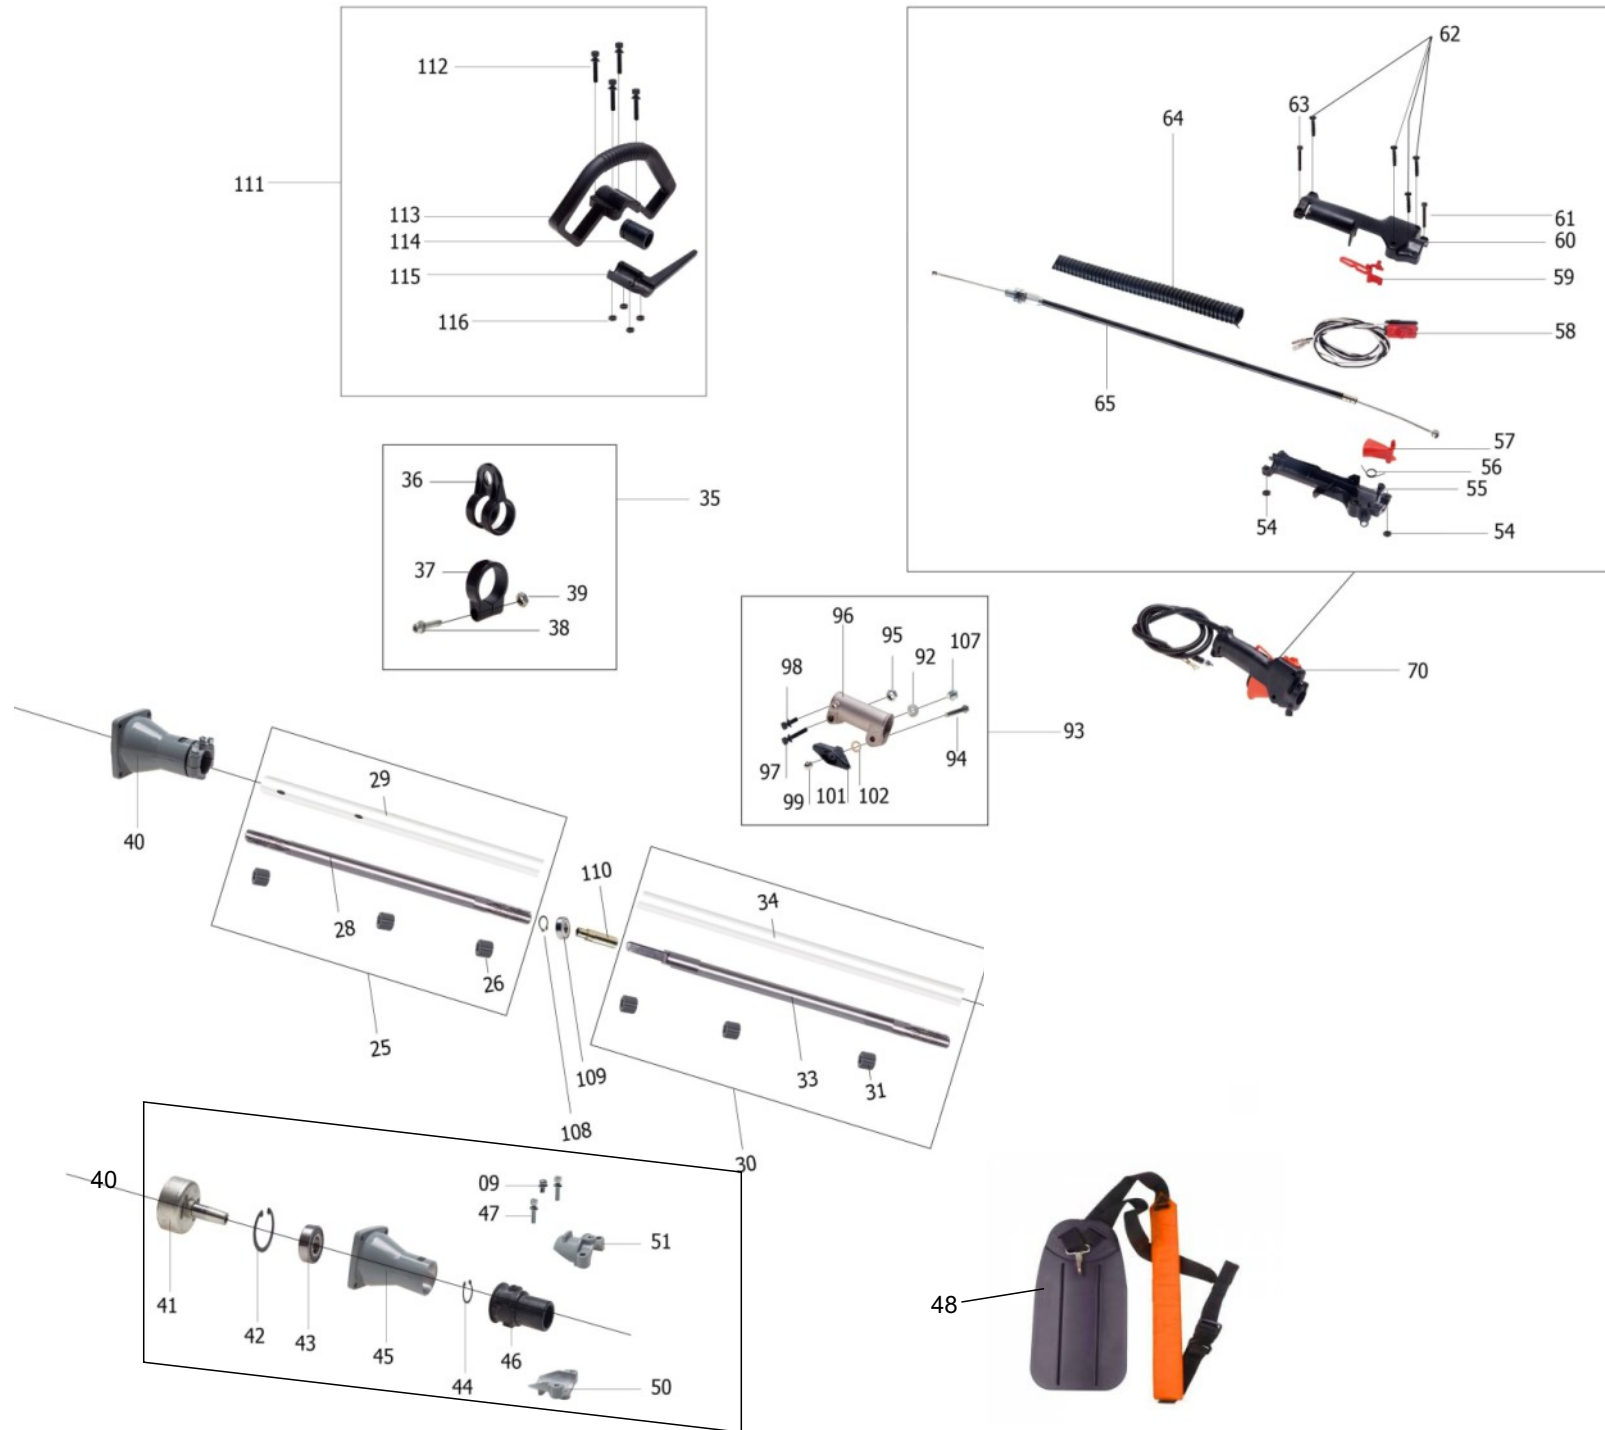

INTERTEC PODADOR DE CERCA VIVA 240

INTERTEC PODADOR DE CERCA VIVA 240

Part #25	433270544	TUBO CPL
Part #26	043270011	BUCHA
Part #28	043280001	CARDÃ
Part #26	026270543	TUBO C/BUCHAS
Part #29		
Part #30	026270511	TUBO CPL
Part #31	043270011	BUCHA
Part #33	010280001	CARDÃ
Part #34	010270001	TUBO
Part #35		
Part #36		
Part #37	043310543	SUPORTE DO CINTO
Part #38		
Part #39		
Part #40	026043541	ACOPLAMENTO DO MOTOR CPL
Part #41	026223201	TAMBOR DA EMBREAGEM
Part #42	629235145	ANEL ELASTICO
Part #43	660102051	ROLAMENTO DE ESFERAS
Part #44	629310100	ANEL ELASTICO
Part #45	026043553	ACOPLAMENTO DO MOTOR
Part #46	026043526	AMORTECEDOR DO ACOPLAMENTO
Part #47	605105254	PARAFUSO ALLEN M5X25
Part #48	342315156	CINTO SIMPLES
Part #50	026043534	LUVA BI-PARTIDA
Part #51		
Part #54	620205000	PORCA M5
Part #58	043142101	CABO DE CURTO CIRCUITO C/INTERRUPTOR
Part #57		
Part #58	161517536	KIT GATILHO
Part #59		
Part #56		
Part #57	161517566	KIT GATILHO C/MOLA
Part #59		
Part #64	043755681	CAPA CABO DO ACELERADOR
Part #65	026718231	CABO DO ACELERADOR CURTO
Part #70	026310431	EMPUNHADURA DO ACELERADOR CPL
Part#93	010608551	CONECTOR CPL
Part#95	620205000	PORCA M5
Part#97	605105254	PARAFUSO ALLEN M5X25
Part#98	601505125	PARAFUSO ALLEN M5X12
Part#101	010211013	MANIPULO DO SUPORTE TRANSMISSAO MOTOPODA-260
Part#92	010213031	TRAVA DO CONECTOR
Part#107		
Part#109	660102050	ROLAMENTO
Part#109	660102050	UNIAO DO CARDAN
Part#110	010285031	
Part#111	026310421	EMPUNHADURA MOTOPODA (SEM ACELERADOR)
Part#114	043310101	AMORTECEDOR DA EMPUNHADURA