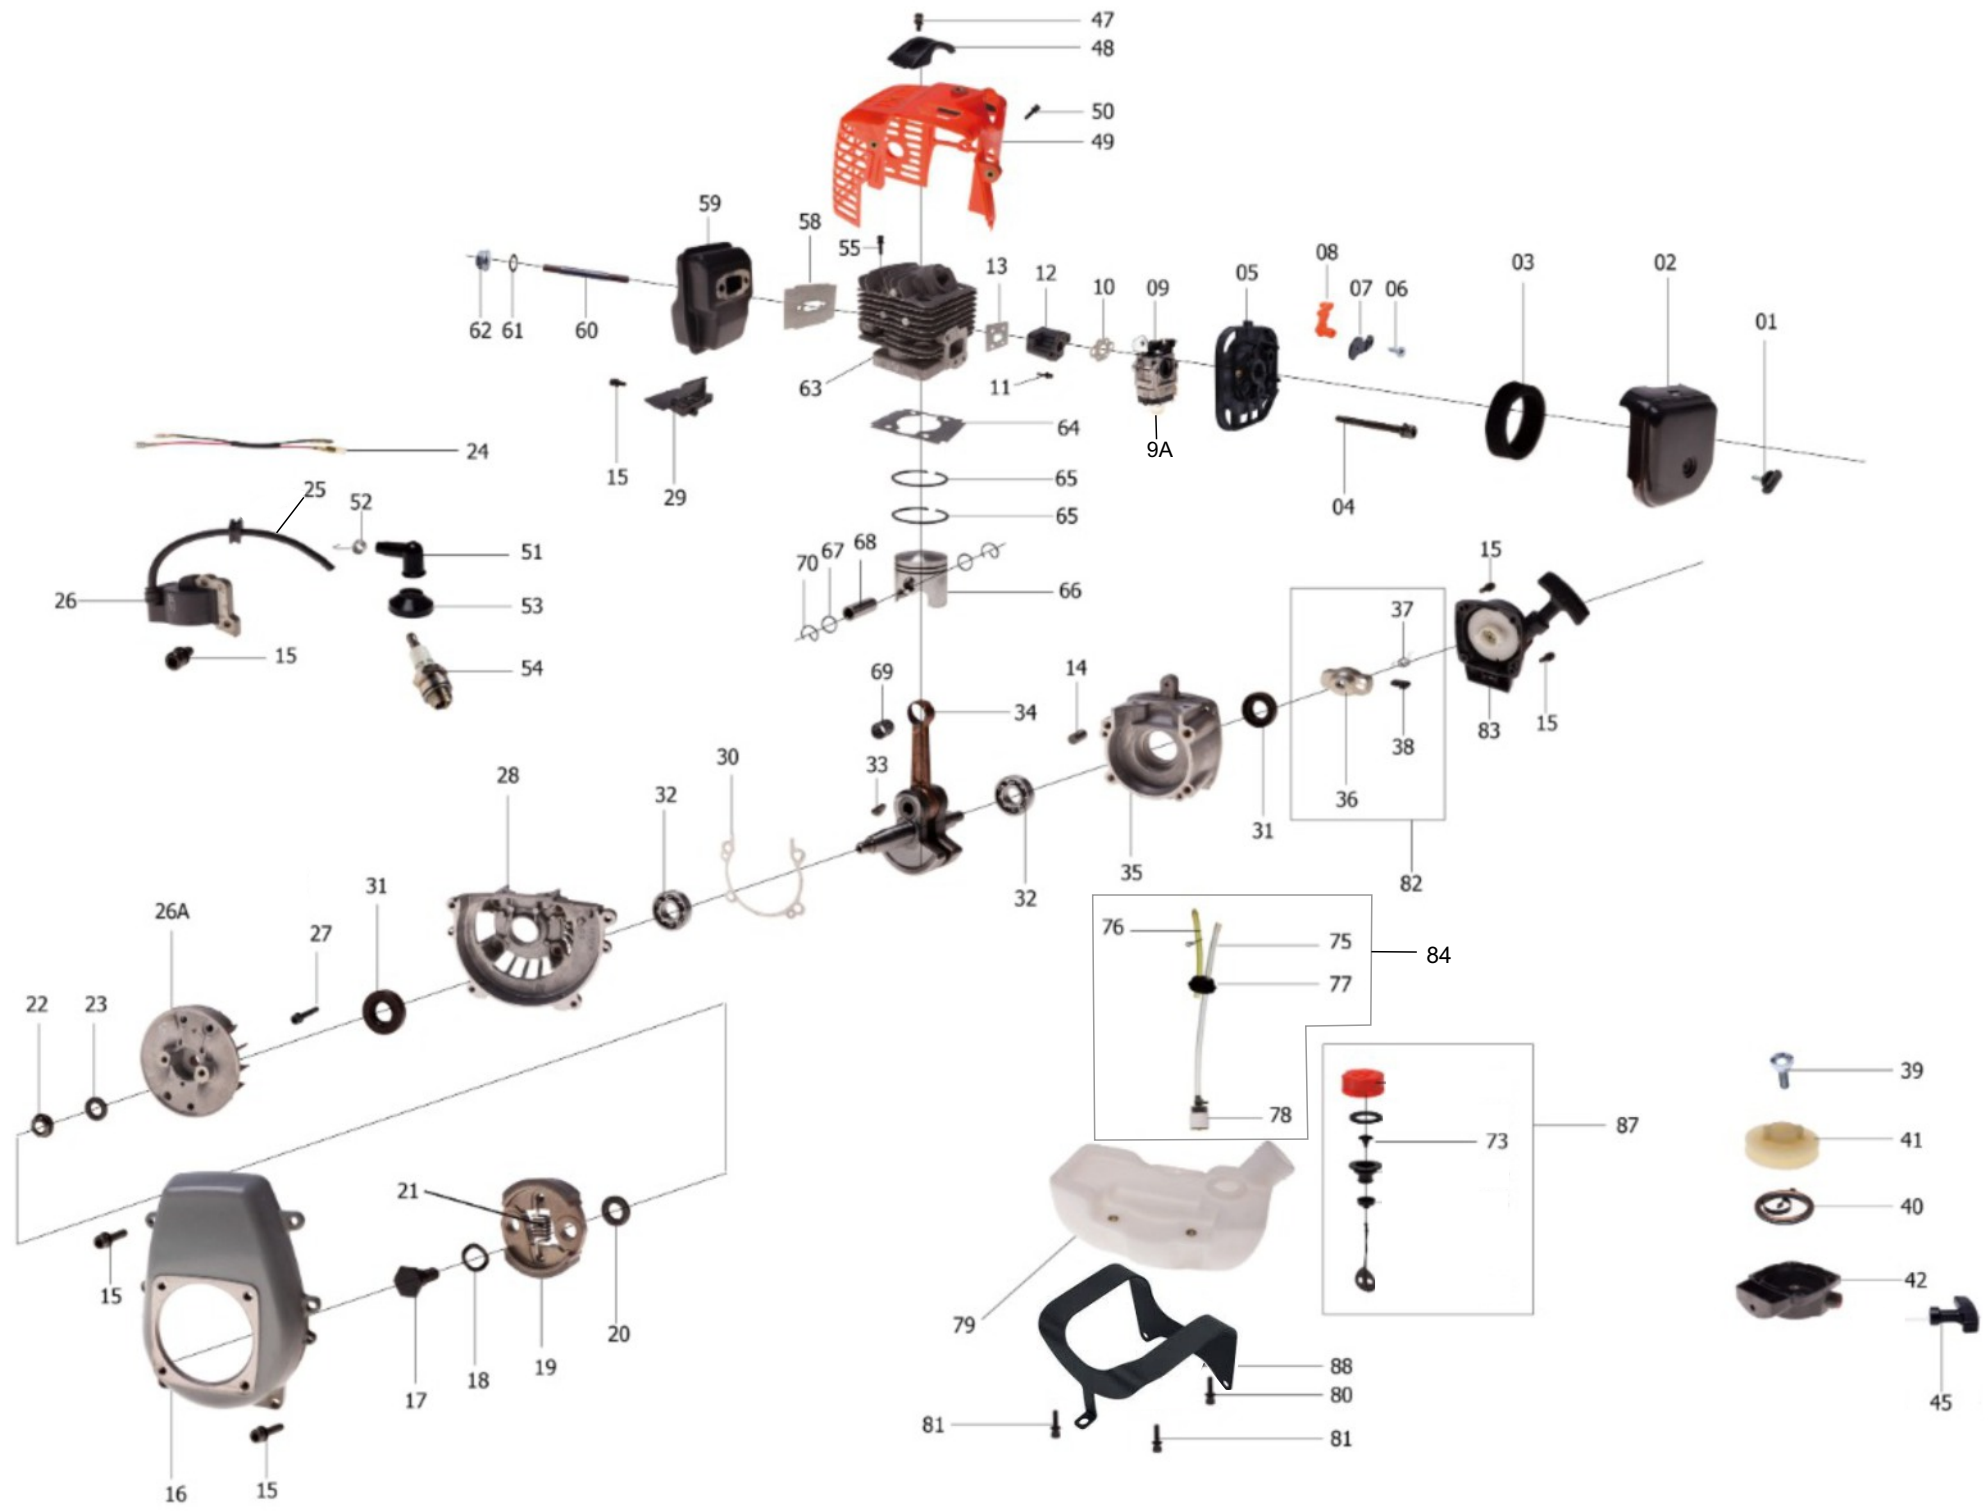

INTERTEC PODDOR CERCA VIVA 240

1	BOTAO DO FECHO COBERTURA FILTRO - M5	026118201	40	RECOIL SPING	026163501
1	BOTAO DO FECHO COBERTURA FILTRO - M4	026118101	41	STARTER ROPE REEL	026162011
2	CLEANER OUTSIDE COVER / CAPA FILTRO DE AR EXT	026173001	42	RECOIL STARTER BODY / TAMPA PARTIDA	026112011
3	CLEANER ELEMENT / FILTRO DE AR	043173221	45	STARTER HANDLE / PUNHO DE PARTIDA	043402271
4	SCREW M5×50	605105501	47	SCREW M5×14 / PARAFUSO	603105141
5	CLEANER INSEDE COVER / CAPA FILTRO AR INT	026173011	48	COVER / CAPA DA COBERTURA	026118163
6	SCREW ST4.2×13-F-H	615042130	49	COVER / COBERTURA DO CILINDRO	026118161
7	CHOKE	026173021	50	SCREW M4×14	601504122
8	CHOKE HANDLE	026117031	51	PLUG CAP / CACHIMBO DE VELA	026604131
9	CARBURETOR / CARBURADOR	026151001	52	CLICK SPING / MOLA DO CACHIMBO DE VELA	026604126
9A	FUEL PUMP / BOMBA INJETORA	026151151	53	CAPA DO CACHIMBO DE VELA	665604231
9B	GASKET CARBURETOR SET / JG JUNTAS CARBURADOR	026151501	54	SPARK PLUG / VELA	052603011
10	GASKET / JUNTA DO CARBURADOR	026500026	55	SCREW M5×20/ PARAFUSO	605105204
11	SCREW M5×20 / PARAFUSO	605105204	56	WASHER 5	626705000
12	INLET MANIFOLD / BRIDA	026131051	57	WASHER 5	624105300
13	INLET MANIFOLD WASHER / JUNTA DA BRIDA	026500051	58	GASKET MUFFLER / JUNTA DA SURDINA	026500031
15	SCREW M4×16	603104121	59	MUFFLER COMP / SURDINA	026174001
16	FAN COVER / TAMPA DA VENTONHA	026112001	60	BOLT	026805174
17	CLUTCH STEP SCREW	026185001	61	WASHER 5	026017411
18	WASHER	043183001	62	NUT M5	620206005
19	CLUTCH SHOE COMP / EMBREAGEM CPL	026180001	63	CYLINDER / CILINDRO	026130001
20	WASHER	043183011	64	CYLINDER WASHER	026500011
21	CLUTCH SPRING	026184001	65	PISTON RING	026132031
22	NUT M8×1	620308024	66	PISTON / PISTÃO CPL	026132001
23	WASHER 8	624108400	67	ARRUELA ESPACADORA DA BIELA ITC-260/265	026210022
24	STOP CORD COMP / CABO DO ELETRONICO	043142001	69	NEEDLE BEARING	026210021
25	CABO DE VELA	670310000	70	STOP RING	630810080
26	MAGNETO STATOR / MODULO ELETRONICO	026142301	73	RESPIRO/SUSPIRO DA TAMPA COMBUSTIVEL	665451220
26A	MAGNETO ROTOR / VOLANTE	026141301	75	OUTLET FUEL PIPE / MANGUEIRA DE COMB.	026451011
27	SCREW M5×20	605105204	76	INLET FUEL PIPE / MANGUEIRA DE RETORNO DE COMB	043451091
28	FRONT HAL CRANK CASE	026111001	77	PLUG COVER / VALVULA DE CONEXAO	043451191
29	GUIDE PLATE / CHAPA DEFLETORA	026182031	78	CLEANER	663601120
30	CRANK CASE GASKET	026500041	79	FUEL TANK / TANQUE DE COMBUSTIVEL	026114500
31	OIL SEAL	662900026	87	FUEL TANK LID ASSY / TAMPA COMBUSTIVEL CPL	
32	BALL BEARING 6001/P5	660102200	80	SCREW M5×16 / PARAFUSO	605105164
33	KEY	639630261	81	SCREW M5×16 / PARAFUSO	605105164
34	CRANK SHAFT COMP	026120001	82	STARTER PULLEY ASS'Y / COPO DA PARTIDA cpl	026112301
35	REAR HALF CRANK CASE	026111011	83	STARTER ASSY / TAMPA PARTIDA CPL	026112017
36			84	MANGUEIRA DA GASOLINA CPL	043451011
37	STARTER REEL / COPO DA PARTIDA	026112301	87	FUEL TANK LID ASSY / TAMPA COMBUSTIVEL CPL	026451265
38			88	FUEL TANK SUPPORT / SUPORTE DO TANQUE	026114151
39	SCREW M5×10	605105104