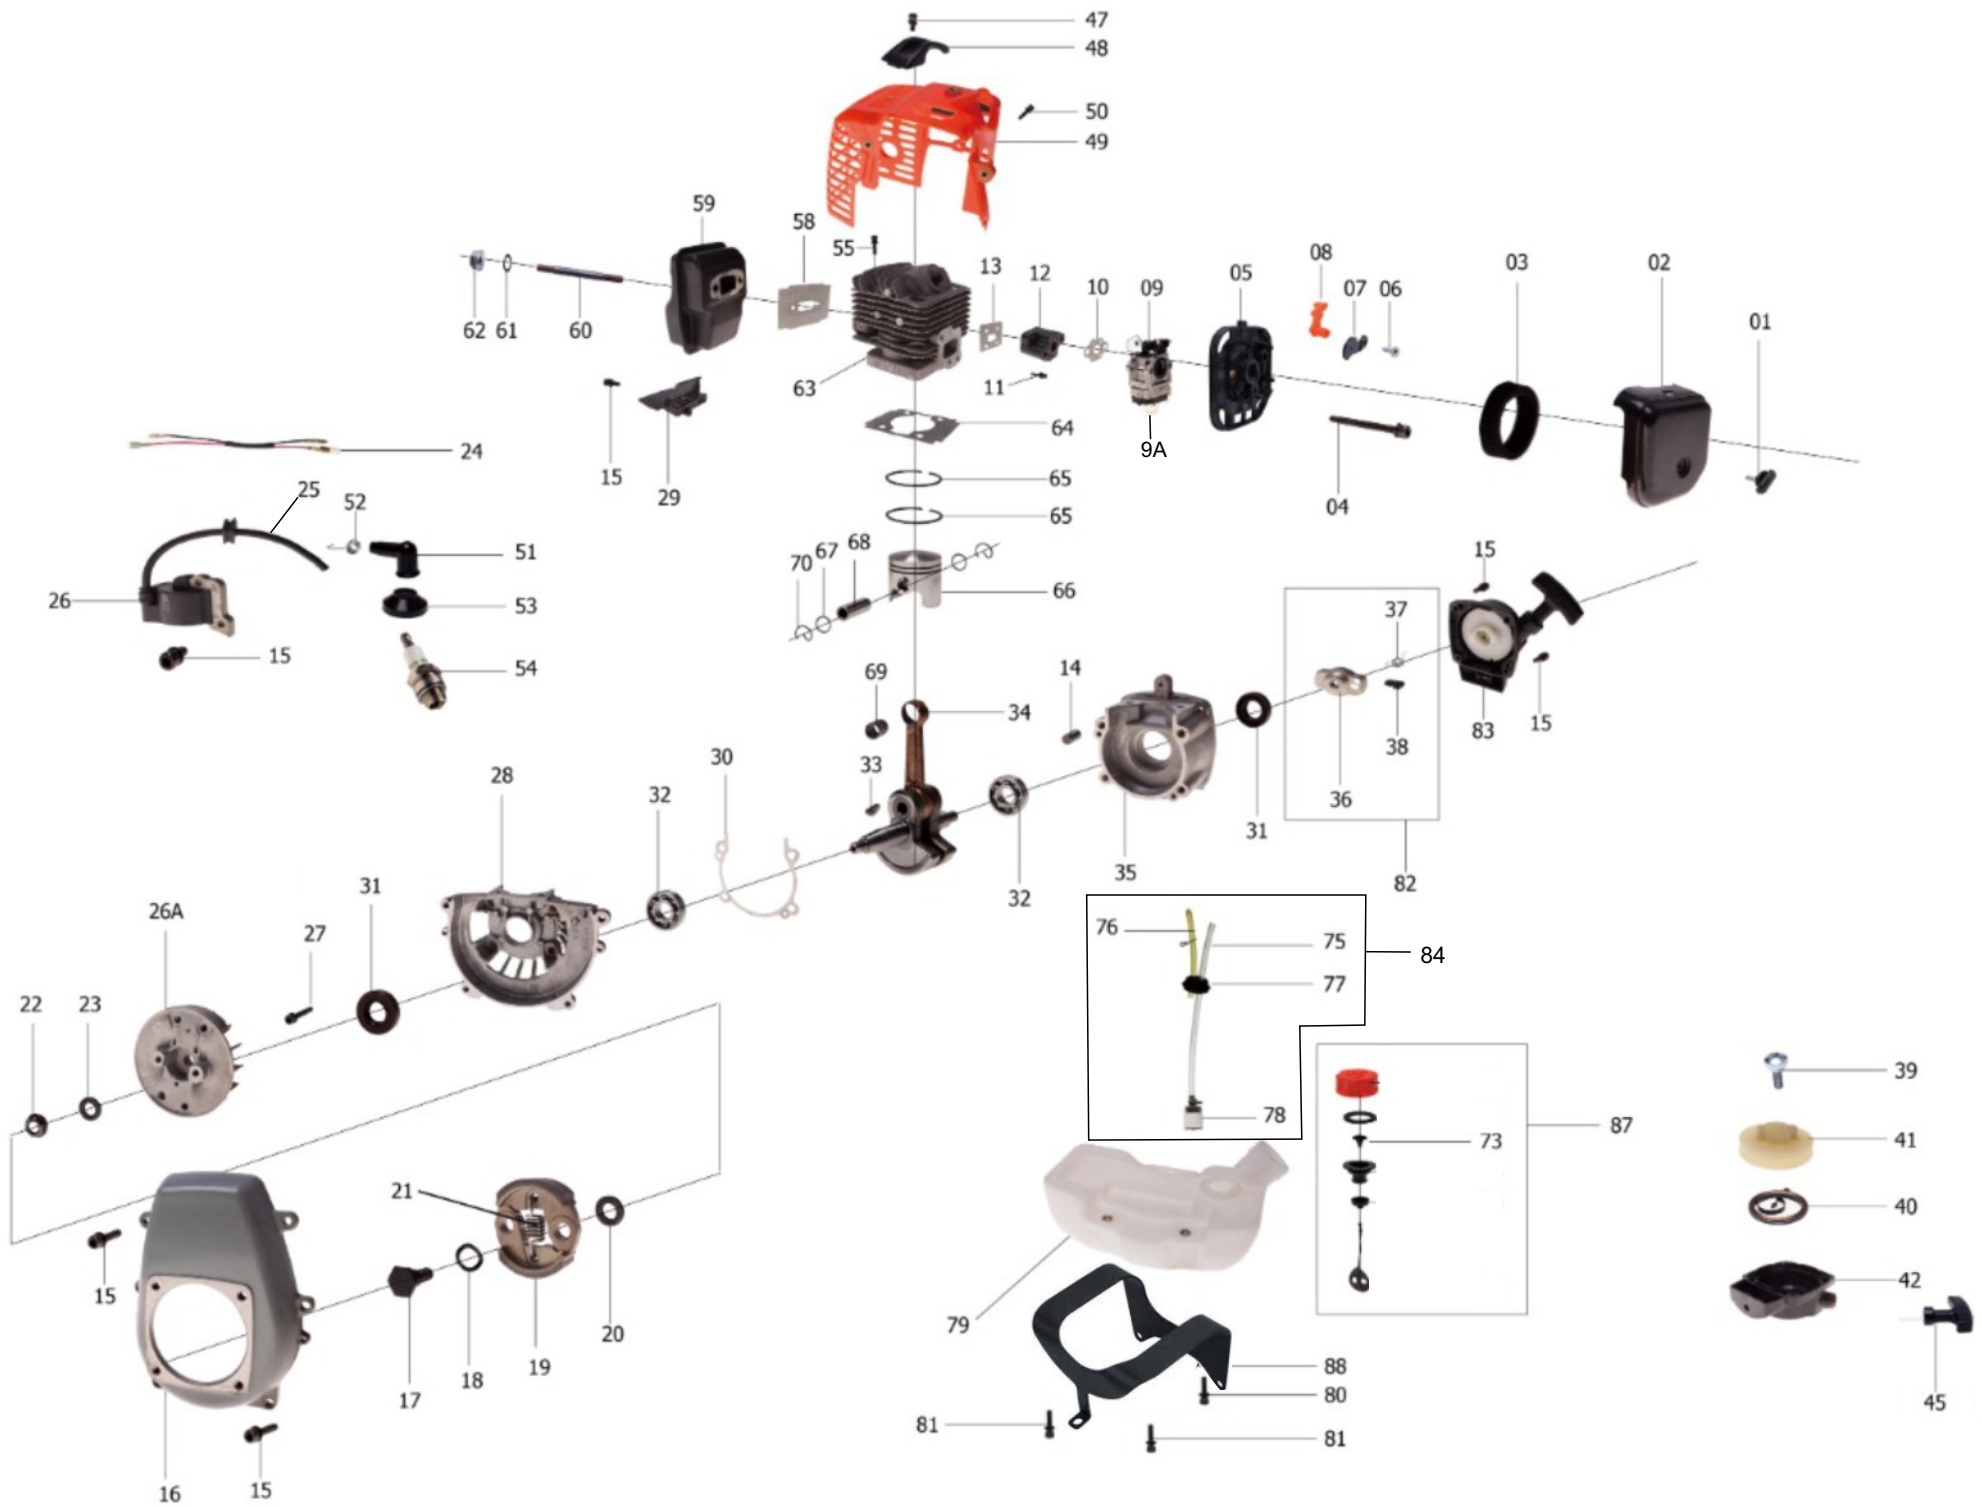

INTERTEC MULTI-TOOL 3 X 1

1	BOTAO DO FECHO COBERTURA FILTRO - M5	026118201	40	RECOIL SPING	026163501
1	BOTAO DO FECHO COBERTURA FILTRO - M4	026118101	41	STARTER ROPE REEL	026162011
2	CLEANER OUTSIDE COVER / CAPA FILTRO DE AR EXT	026173001	42	RECOIL STARTER BODY / TAMP A PARTIDA	026112011
3	CLEANER ELEMENT / FILTRO DE AR	043173221	45	STARTER HANDLE / PUNHO DE PARTIDA	043402271
4	SCREW M5×50	605105501	47	SCREW M5×14 / PARAFUSO	603105141
5	CLEANER INSEDE COVER / CAPA FILTRO AR INT	026173011	48	COVER / CAPA DA COBERTURA	026118163
6	SCREW ST4.2×13-F-H	615042130	49	COVER / COBERTURA DO CILINDRO	026118161
7	CHOKE	026173021	50	SCREW M4×14	601504122
8	CHOKE HANDLE	026117031	51	PLUG CAP / CACHIMBO DE VELA	026604131
9	CARBURETOR / CARBURADOR	026151001	52	CLICK SPING / MOLA DO CACHIMBO DE VELA	026604126
9A	FUEL PUMP / BOMBA INJETORA	026151151	53	CAPA DO CACHIMBO DE VELA	665604231
9B	GASKET CARBURETOR SET / JG JUNTAS CARBURADOR	026151501	54	SPARK PLUG / VELA	052603011
10	GASKET / JUNTA DO CARBURADOR	026500026	55	SCREW M5×20/ PARAFUSO	605105204
11	SCREW M5×20 / PARAFUSO	605105204	56	WASHER 5	626705000
12	INLET MANIFOLD / BRIDA	026131051	57	WASHER 5	624105300
13	INLET MANIFOLD WASHER / JUNTA DA BRIDA	026500051	58	GASKET MUFFLER / JUNTA DA SURDINA	026500031
15	SCREW M4×16	603104121	59	MUFFLER COMP / SURDINA	026174001
16	FAN COVER / TAMP A DA VENTONHA	026112001	60	BOLT	026805174
17	CLUTCH STEP SCREW	026185001	61	WASHER 5	026017411
18	WASHER	043183001	62	NUT M5	620206005
19	CLUTCH SHOE COMP / EMBREAGEM CPL	026180001	63	CYLINDER / CILINDRO	026130001
20	WASHER	043183011	64	CYLINDER WASHER	026500011
21	CLUTCH SPRING	026184001	65	PISTON RING	026132031
22	NUT M8×1	620308024	66	PISTON / PISTÃO CPL	026132001
23	WASHER 8	624108400	67	ARRUELA ESPACADORA DA BIELA ITC-260/265	026210022
24	STOP CORD COMP / CABO DO ELETRONICO	043142001	69	NEEDLE BEARING	026210021
25	CABO DE VELA	670310000	70	STOP RING	630810080
26	MAGNETO STATOR / MODULO ELETRONICO	026142301	73	RESPIRO/SUSPIRO DA TAMP A COMBUSTIVEL	665451220
26A	MAGNETO ROTOR / VOLANTE	026141301	75	OUTLET FUEL PIPE / MANGUEIRA DE COMB.	026451011
27	SCREW M5×20	605105204	76	INLET FUEL PIPE / MANGUEIRA DE RETORNO DE COMB	043451091
28	FRONT HAL CRANK CASE	026111001	77	PLUG COVER / VALVULA DE CONEXAO	043451191
29	GUIDE PLATE / CHAPA DEFLETORA	026182031	78	CLEANER	663601120
30	CRANK CASE GASKET	026500041	79	FUEL TANK / TANQUE DE COMBUSTIVEL	026114500
31	OIL SEAL	662900026	87	FUEL TANK LID ASSY / TAMP A COMBUSTIVEL CPL	
32	BALL BEARING 6001/P5	660102200	80	SCREW M5×16 / PARAFUSO	605105164
33	KEY	639630261	81	SCREW M5×16 / PARAFUSO	605105164
34	CRANK SHAFT COMP	026120001	82	STARTER PULLEY ASS'Y / COPO DA PARTIDA cpl	026112301
35	REAR HALF CRANK CASE	026111011	83	STARTER ASSY / TAMP A PARTIDA CPL	026112017
36			84	MANGUEIRA DA GASOLINA CPL	043451011
37	STARTER REEL / COPO DA PARTIDA	026112301	87	FUEL TANK LID ASSY / TAMP A COMBUSTIVEL CPL	026451265
38			88	FUEL TANK SUPPORT / SUPORTE DO TANQUE	026114151
39	SCREW M5×10	605105104