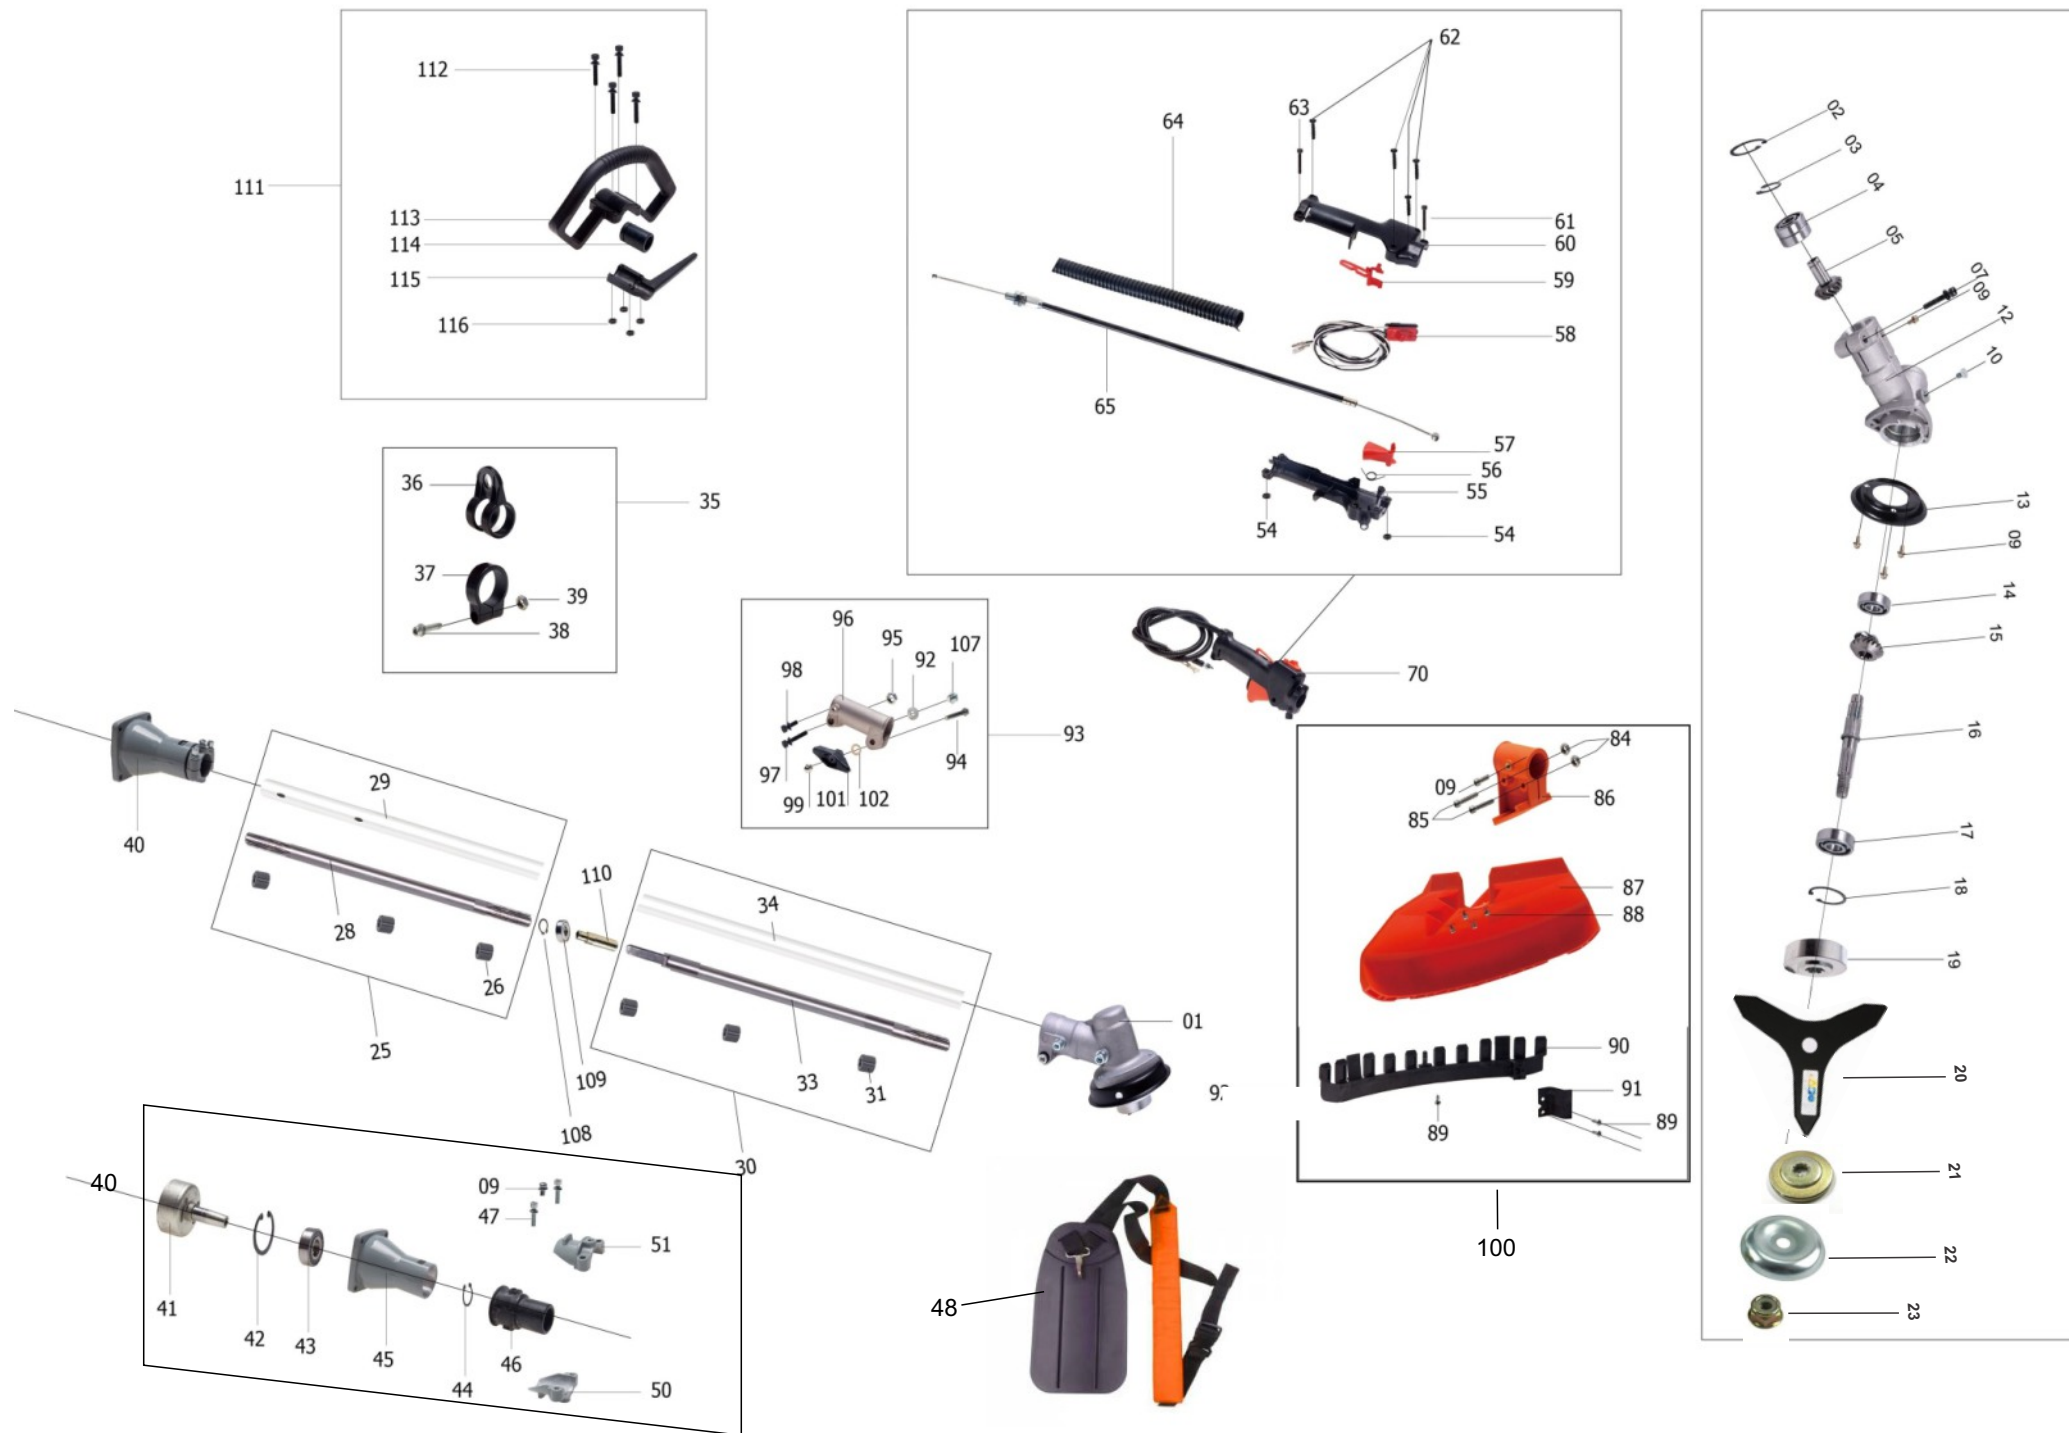

INTERTEC MULTI-TOOL 3 X 1

INTERTEC MULTI-TOOL 3 X 1

Part #1	342211544	TRANSMISSAO CPL
Part #2	629228101	ANEL DE SEGURANÇA
Part #3	629310101	ANEL DE SEGURANÇA
Part #4	660102051	ROLAMENTO DE ESFERAS
Part #5		PINHÃO 9 ESTRIAS
Part #15	342211641	COROA
Part #16		EIXO DOS PINHÕES
Part #7	605106204	PARAFUSO ALLEN M-6X20
Part #8	626706000	ARRUELA DE PRESSAO M-6
Part #9	601505125	PARAFUSO ALLEN M5X12
Part #10	605106124	PARAFUSO ALLEN M-6X12
Part #11	626706000	ARRUELA DE PRESSAO M-6
Part #12	026043553	CARCAÇA DA TRANSMISSÃO 26MM
Part #13	043222001	CAPA DE PROTEÇÃO
Part #14	660102051	ROLAMENTO DE ESFERAS
Part #17	660102301	ROLAMENTO DE ESFERAS
Part #18	629232101	ANEL DE SEGURANÇA
Part #19	043222911	PROTETOR DO ROLAMENTO
Part #20	342255256	BRUSH KNIVE /
Part #21	043211151	ARRUELA DE PRESSÃO
Part #22	043223500	LIMITADOR DE ALTURA
Part #23	620212145	PORCA AUTOTRAVANTE
Part #25	433270544	TUBO CPL
Part #26	043270011	BUCHA
Part #28	043280001	CARDÃ
Part #26		
Part #29	026270543	TUBO C/BUCHAS
Part #30	026270511	TUBO CPL
Part #31	043270011	BUCHA
Part #33	010280001	CARDÃ
Part #34	010270001	TUBO
Part #35		
Part #36		
Part #37	043310543	SUPORTE DO CINTO
Part #38		
Part #39		
Part #40	026043541	ACOPLAMENTO DO MOTOR CPL
Part #41	026223201	TAMBOR DA EMBREAGEM
Part #42	629235145	ANEL ELASTICO
Part #43	660102051	ROLAMENTO DE ESFERAS