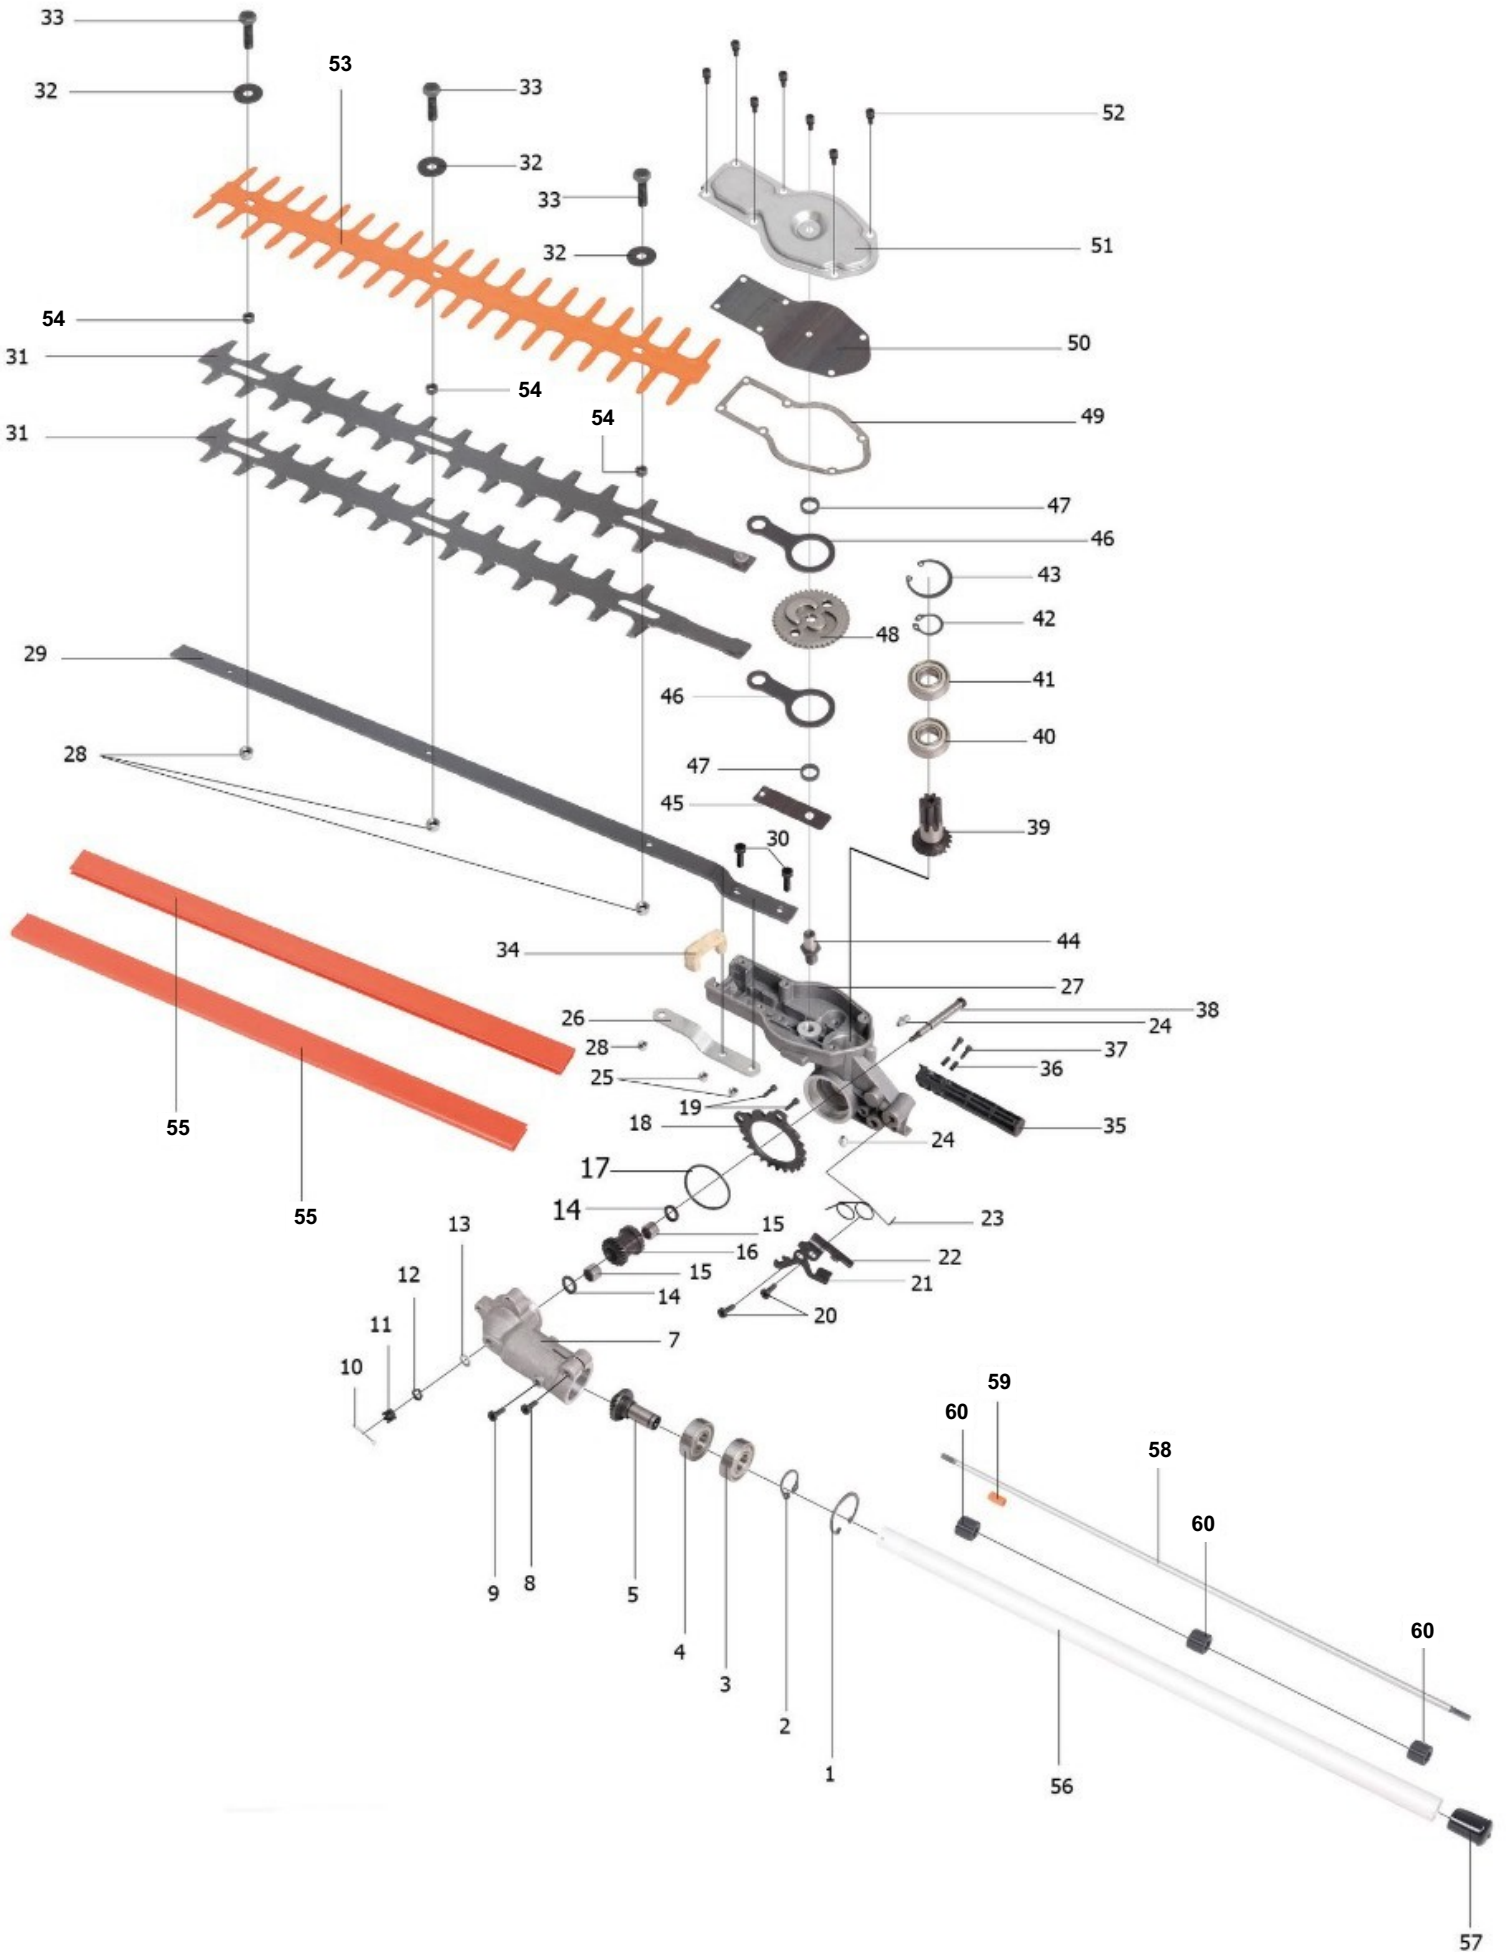

INTERTEC MULTI-TOOL 3 X 1