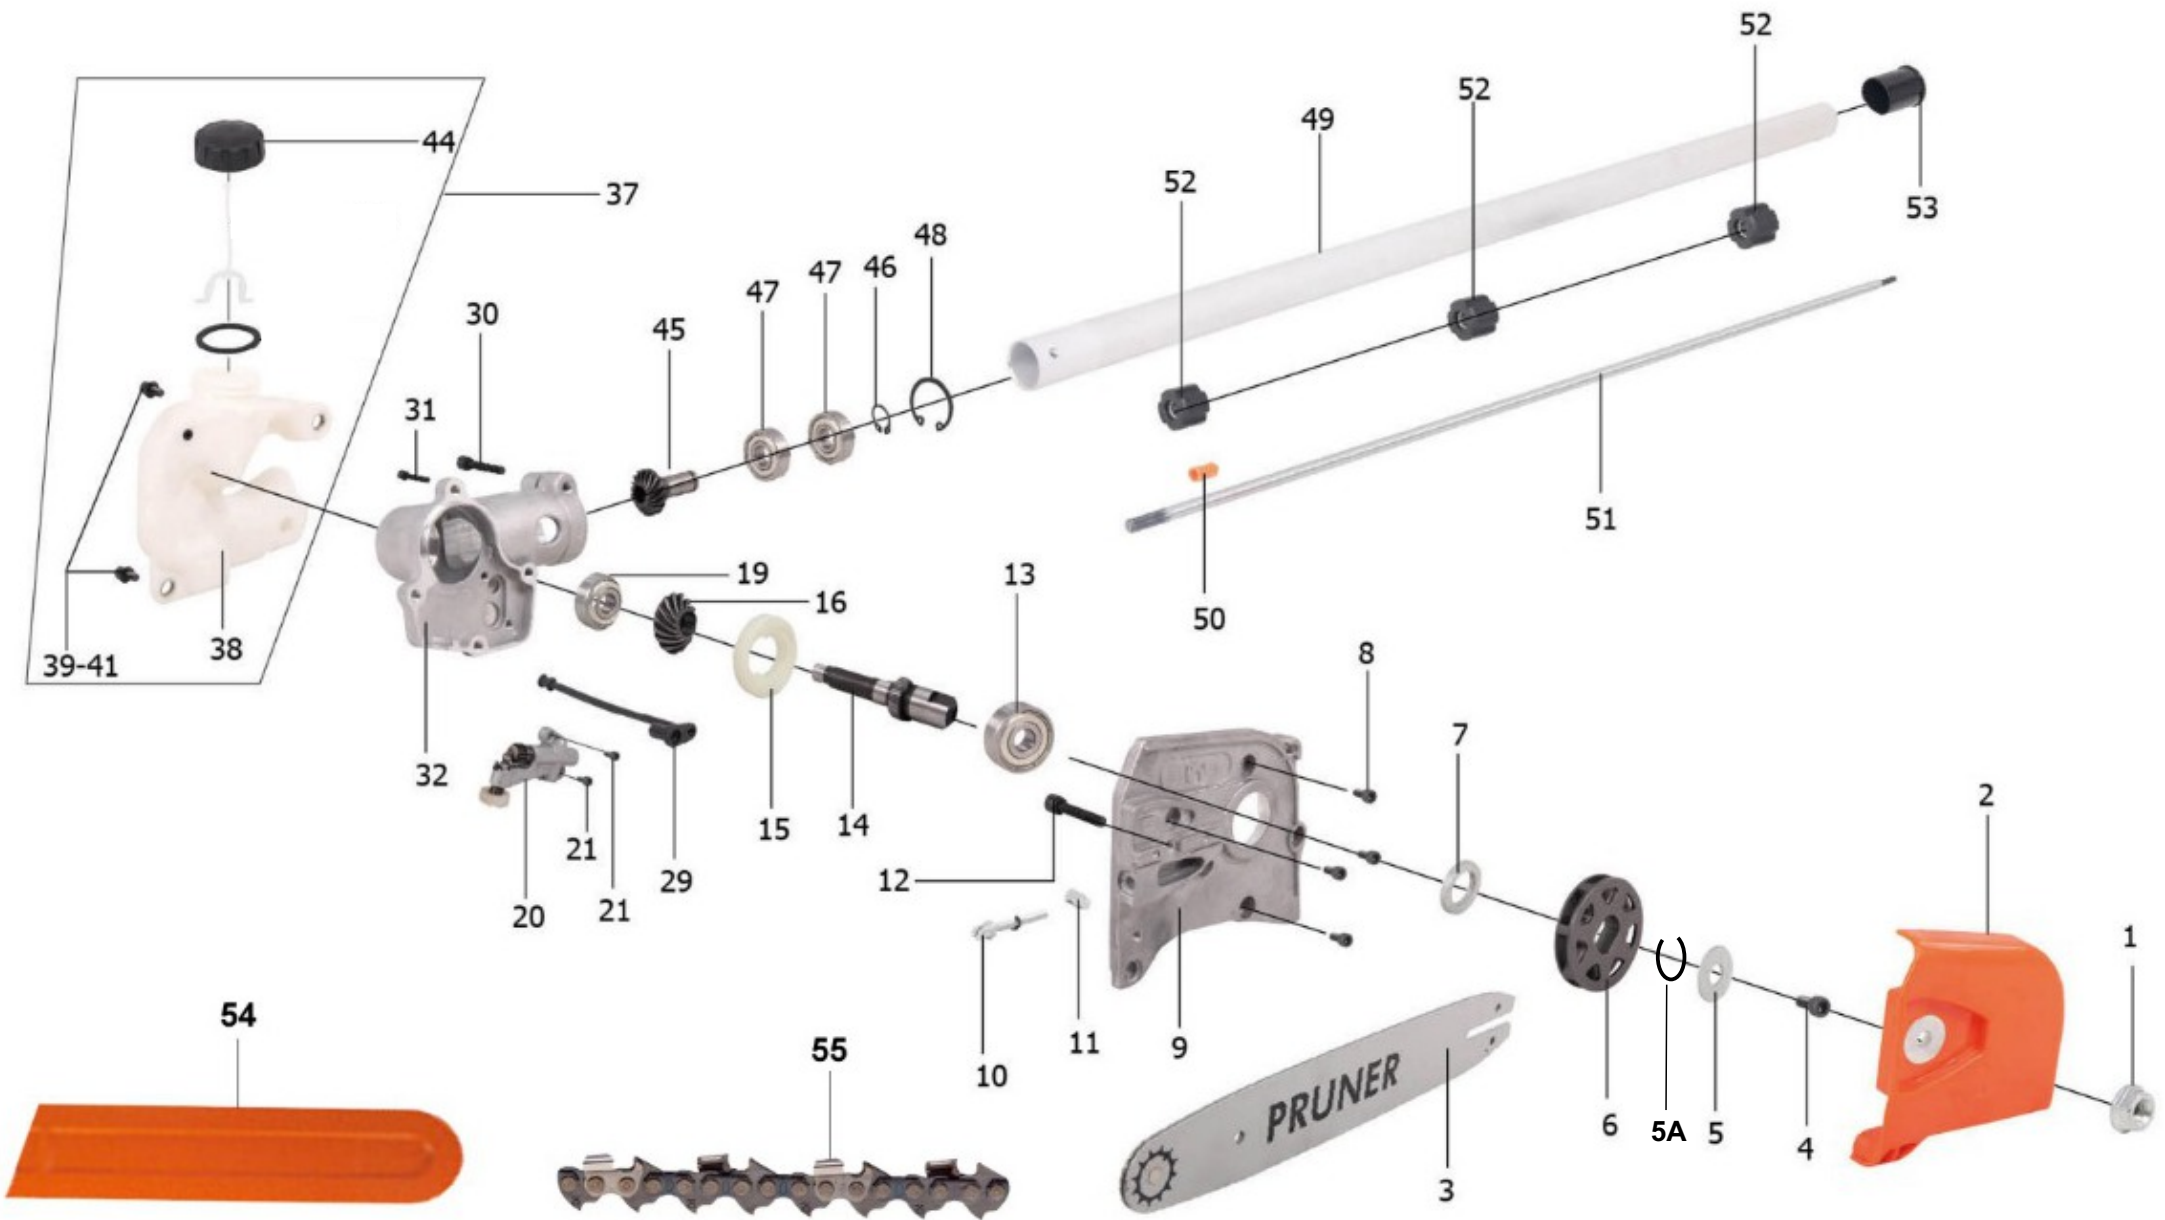

INTERTEC MULTI-TOOL 3 X 1