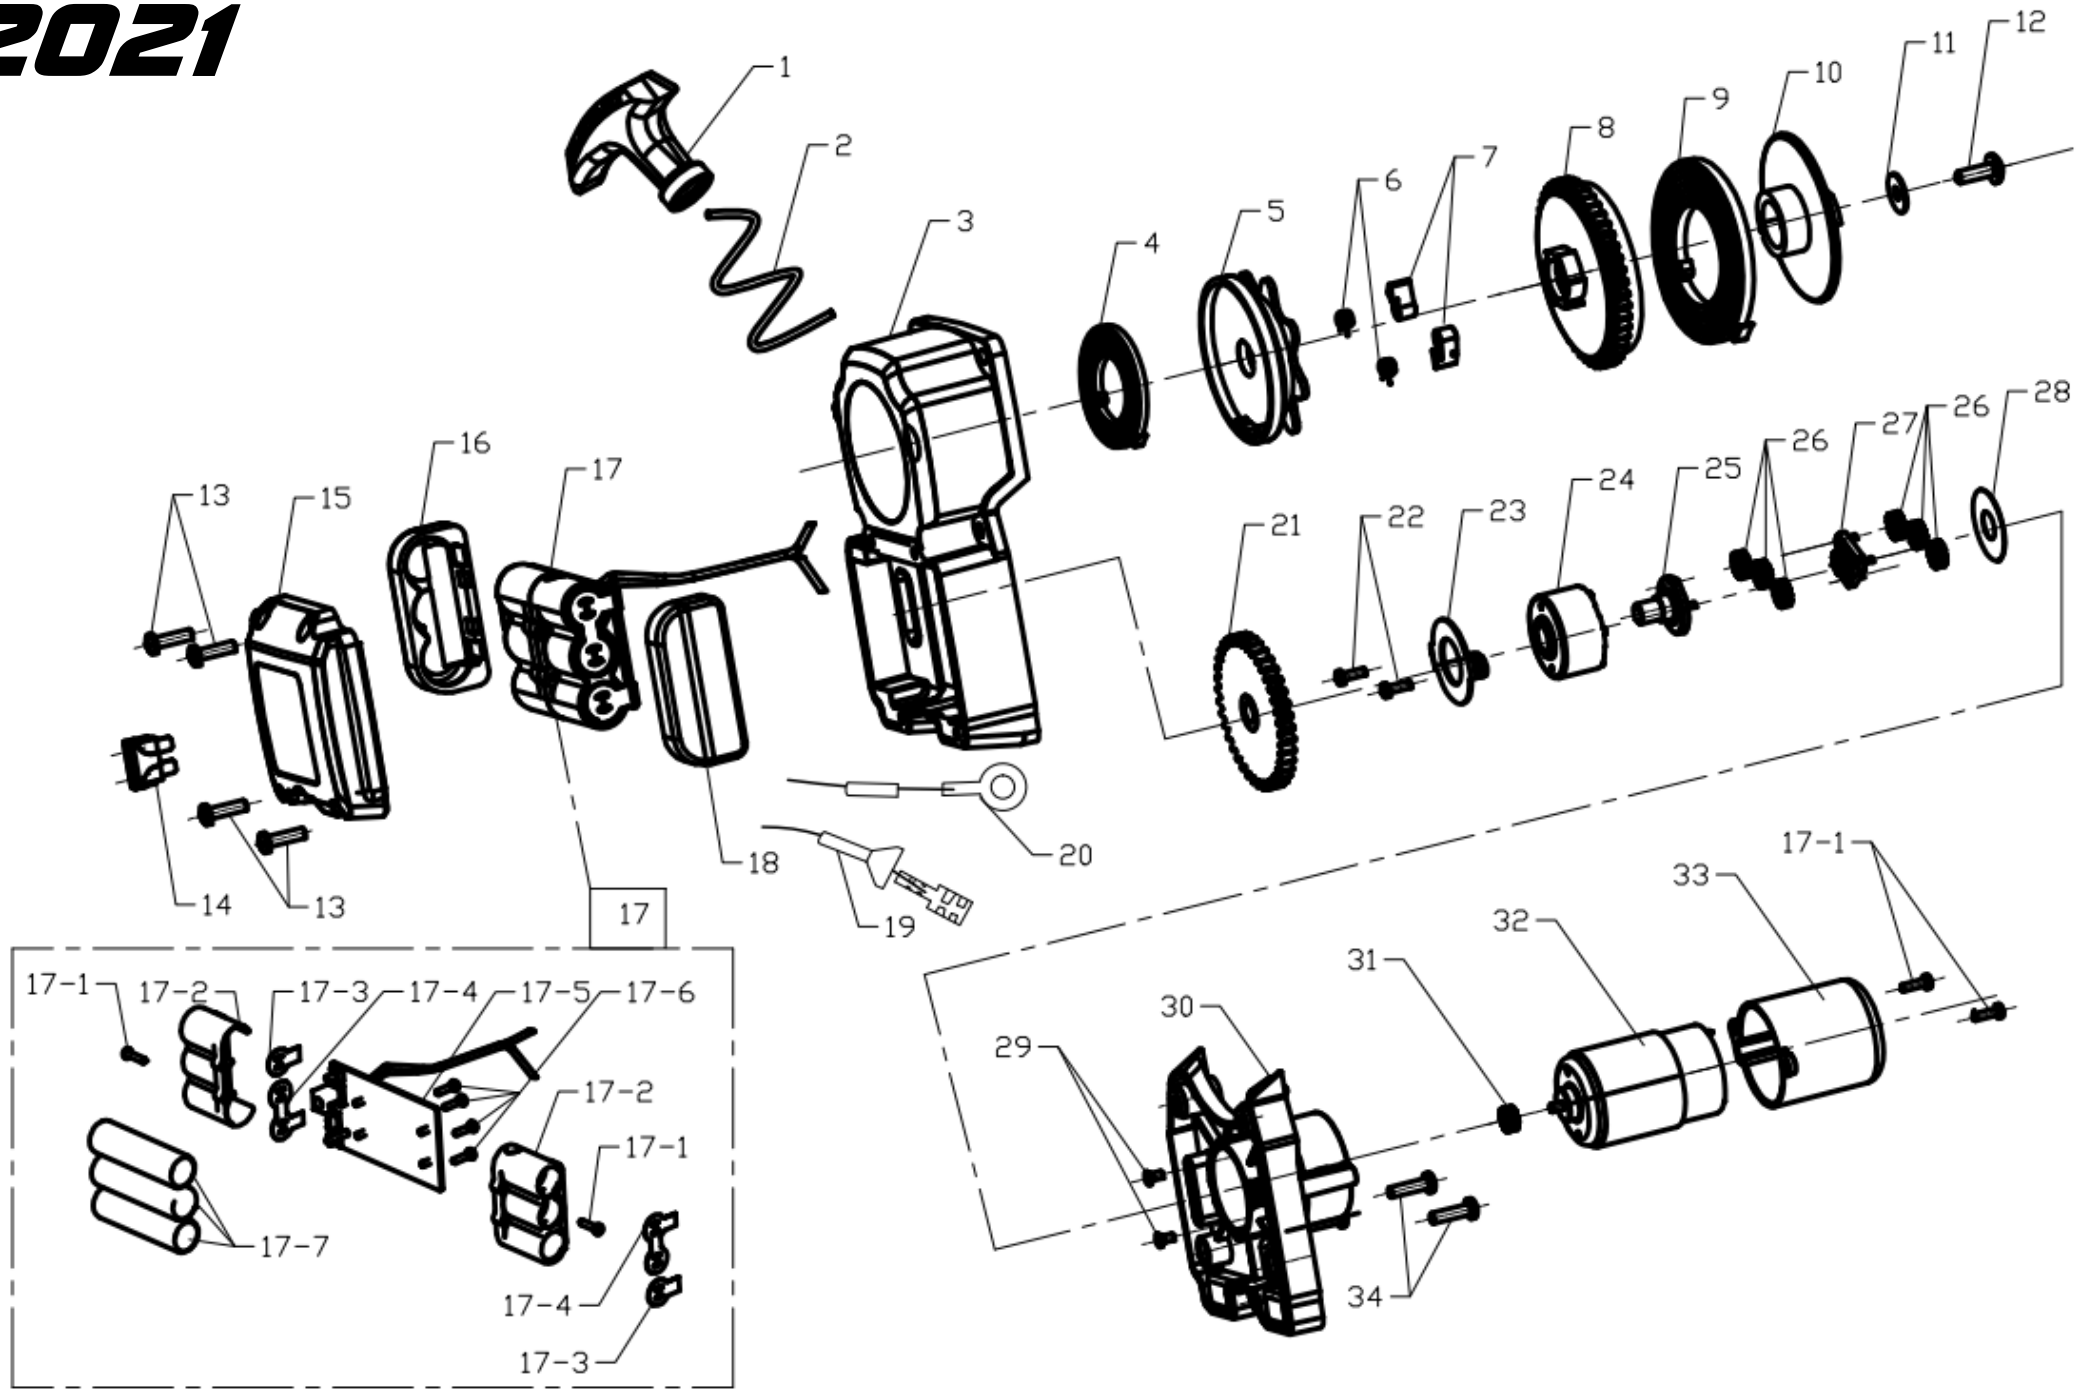

# **INTERTEC® Sistema de Partida Eléctrica 2021**

# LISTA DE PEÇAS - SIST. PARTIDA ELÉTRICA 2021

PARTS NO	ITECE CODE	SUPPLIER CODE OR OEM	ENGLISH DESCRIPTION	PORTUGUESE DESCRIPTION	
#1	0430402271		Handle	PUNHO	
#3	043112016		Cover	TAMPA DA PARTIDA	
#4	043163036		Small spring	MOLA DA PARTIDA PQ	
#5	043162026		Pulley	POLIA DA PARTIDA INTERNA	
#6#7	043138016		Claw / Pawl	KIT PEÇA DE ENGATE	
#8	043211236		Power gear	ENGRENAGEM DA POLIA	
#9	043163046		Big spring	MOLA DA PARTIDA GR	
#10	043162036		Gear cover	POLIA DA PARTIDA EXTERNA	
#14	043222025		Fuse	FUSÍVEL	
#17	043200016		PCB with Battery	BATERIA	
#21	043211136		Single direction gear	ENGRENAGEM DO ARRANQUE	
	043112305		REEL	COPO ARRANQUE	
	043114525		Fuel Tank	TANQUE DE COMBUTIVEL	
	062451265		Fuel tank cap	TAMPA DO TANQUE DE COMBUSTIVEL	
	043114155		Fuel Tank Stand	SUPORTE DO TANQUE	