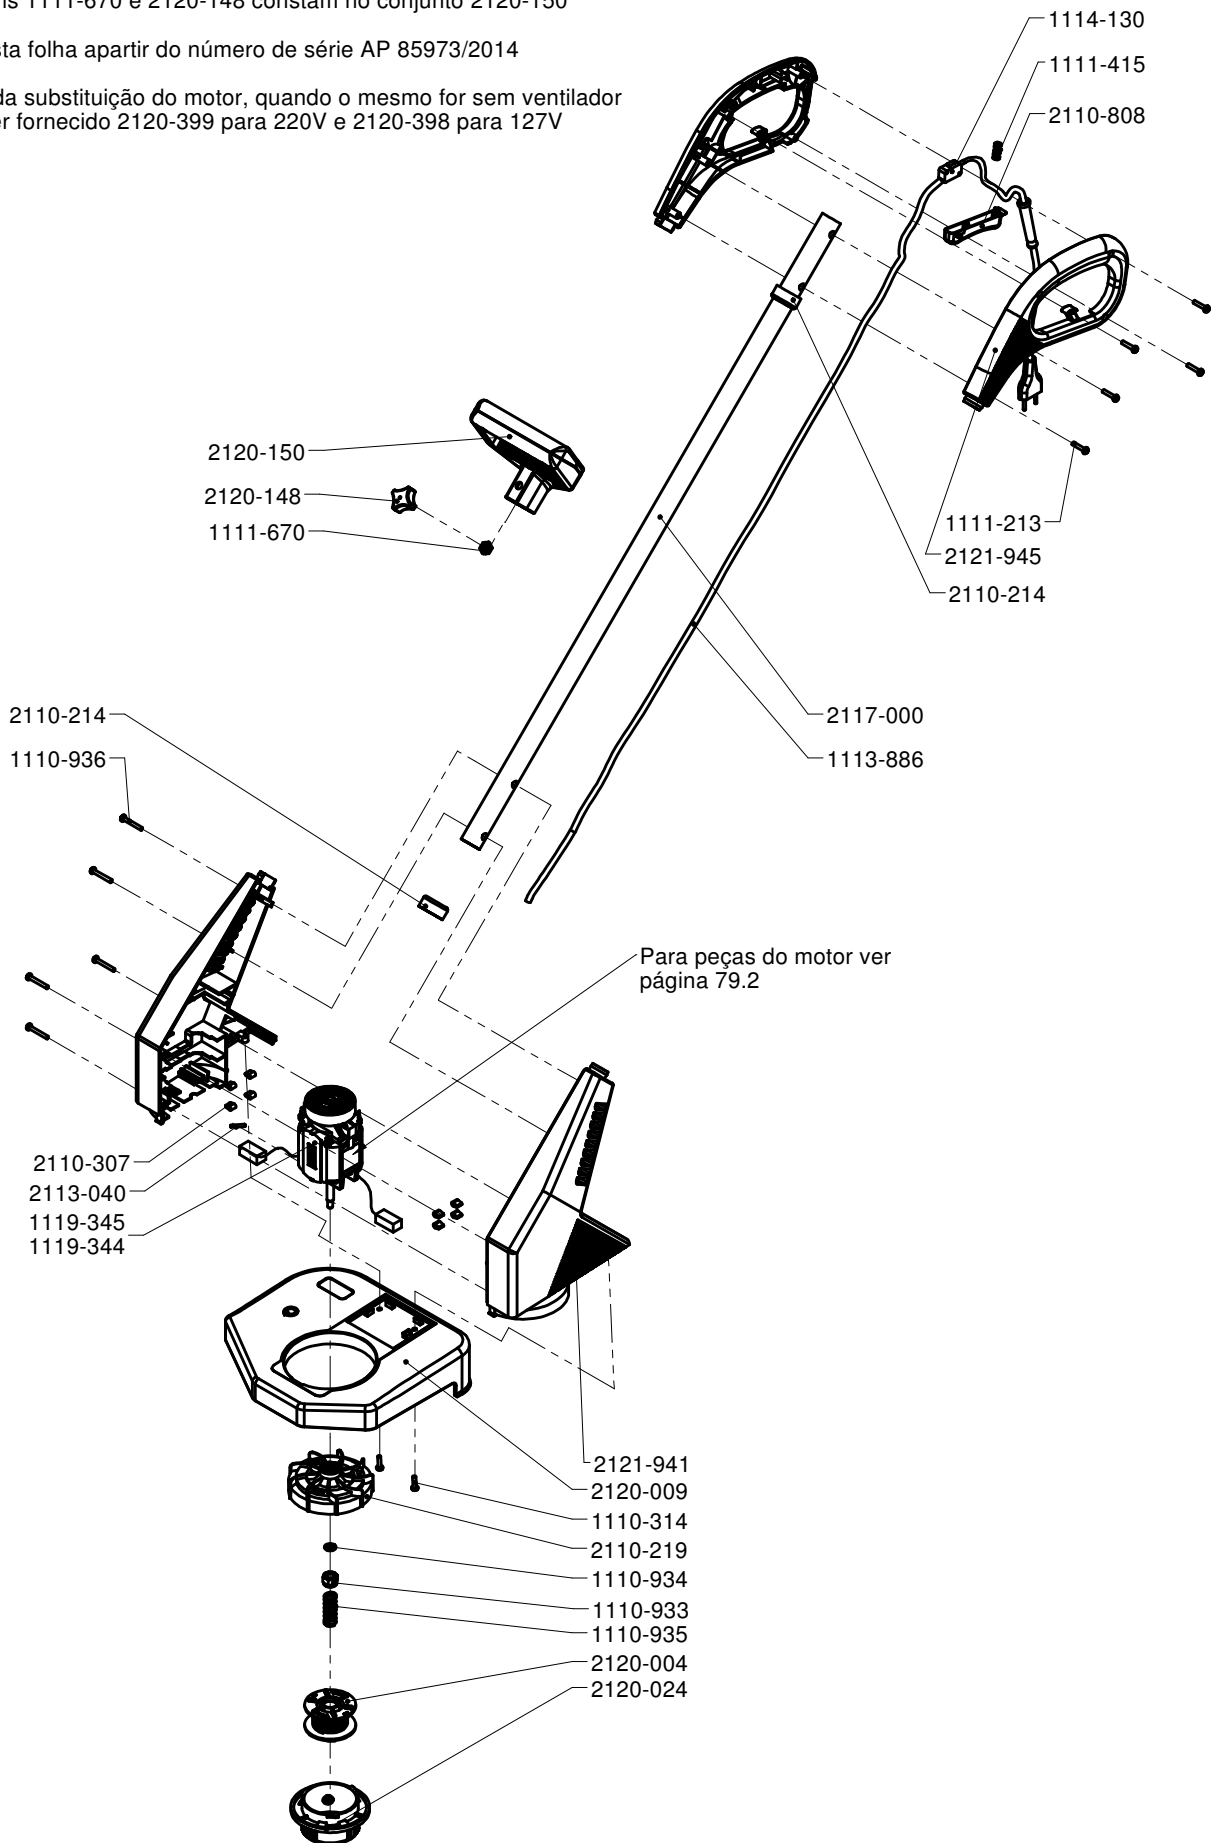

Aparador de grama modelo Master 1000L

OBS.: Itens 1111-670 e 2120-148 constam no conjunto 2120-150

Utilizar esta folha a partir do número de série AP 85973/2014

No caso da substituição do motor, quando o mesmo for sem ventilador deverá ser fornecido 2120-399 para 220V e 2120-398 para 127V

Aparador de grama modelo Master 1000L

1110-314	Parafuso Mitofix Panela 4 x 16
1110-933	Porca sext. autotravante M6
1110-934	Arruela lisa 6 x 14 x 1mm
1110-935	Mola do carretel
1110-936	Parafuso 4 x 30mm
1111-213	Parafuso 4 x 20mm
1111-415	Mola de Compressão do Gatilho
1111-416	Micro Interruptor de Ação Rápida
1111-670	Porca Sextavada Baixa UNC 5/16"
1113-886	Cabo Flexível 2 x 0.75 x 1650mm preto com plugue e micro interruptor
1119-344	Motor 1000W - 220V
1119-345	Motor 1000W - 127V
2110-214	Anel trava
2110-219	Base do carretel
2110-307	Perfil de borracha
2110-808	Gatilho de Acionamento
2117-000	Cabo de Alumínio Anodizado
2113-040	Trava do carretel
2120-004	Carretel Master
2120-009	Saia de Proteção
2120-024	Tampa carretel master
2120-148	Borboleta Plástica 5/16"
2120-150	Conjunto do Punho Ajustável
2121-941	Cjto Corpo Dir./Esq. Master 1000L
2121-945	Cjto Punho Dir./Esq. Master

ADESIVOS / Manual

1110-110	Etiqueta Adesiva Atenção Ler Manual
1110-271	Etiqueta Adesiva 127V
1110-272	Etiqueta Adesiva 220V
1111-396	Etiqueta Adesiva Atenção Carr. Grd. Turbo Master
1113-005	Etiqueta Adesiva Modelo Master 1000L Esquerda
1113-006	Etiqueta Adesiva Modelo Master 1000L Direita
1113-157	Etiqueta Adesiva Inspeccionado TRAPP 3 Idiomas
1113-502	Etiqueta Adesiva Simbologia 1100W p/ Aparador
2120-376	Kit manual