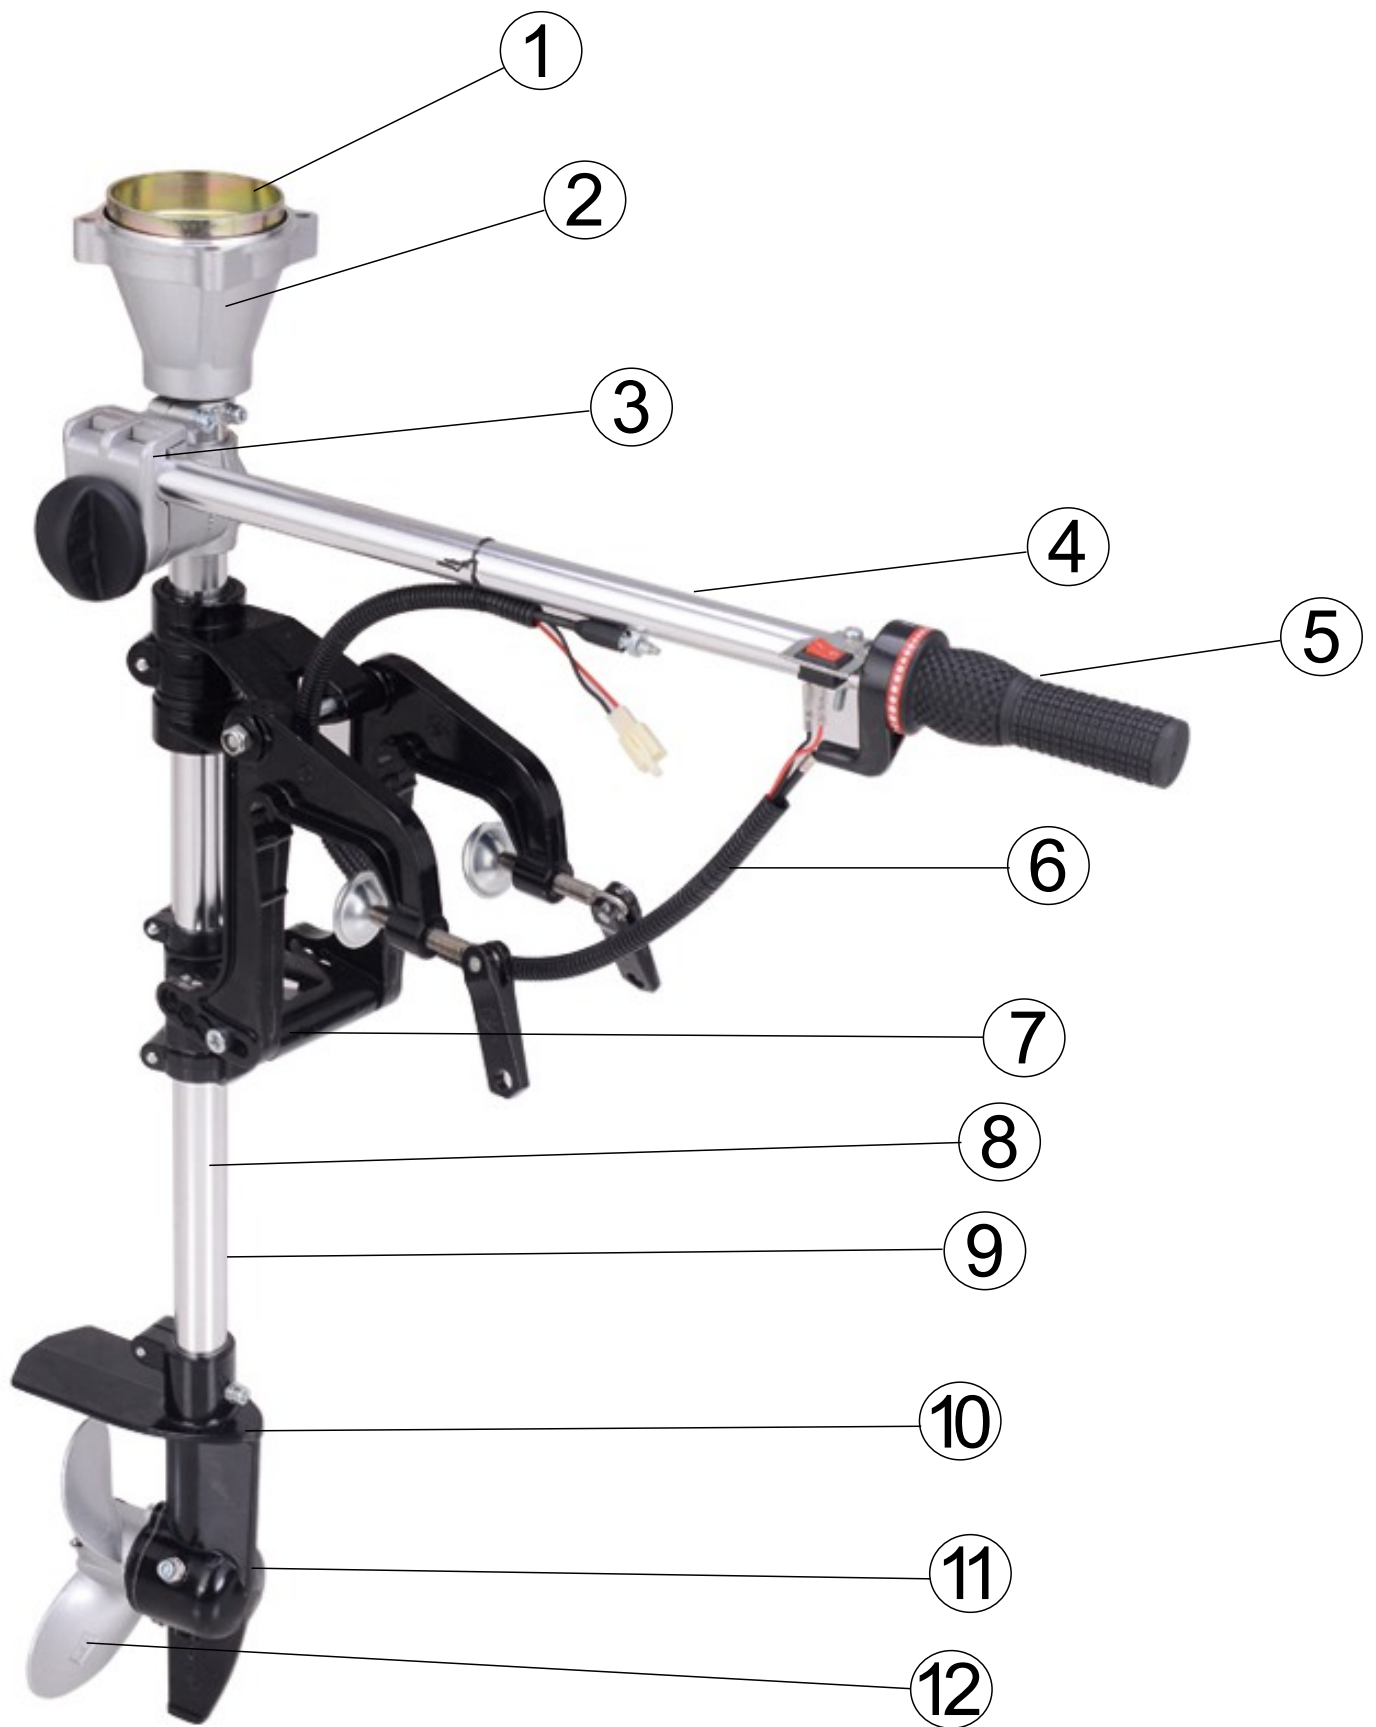

RABETA INTERTEC

		000500501	RABETA
	1	043223202	TAMBOR
		043043532	LUVA
		043043531	AMORTECEDOR
	2	043043552	ACOPLAMENTO
	3	053260011	SUPPORTADO GUIDÃO
	6	160718501	CABO ACELERADOR
	5	050310511	EMPUNHADURA CPL
	4	161310405	TUBO DA EMPUNHADURA
	4/5/6	161310551	EMPUNHADURA CPL+GUIDÃO
	9	050270011	TUBO DA RABETA
9 estrias 	8	050280001	CARDÃ DA RABETA
	7	050111551	SUPPORTO DO MOTOR DA RABETA
	10	050211501	CAIXA DE ENGENHAGENS CPL DA RABETA
	11	342211639	JG DE PINHÕES DA RABETA
	12	342211153	HELICE